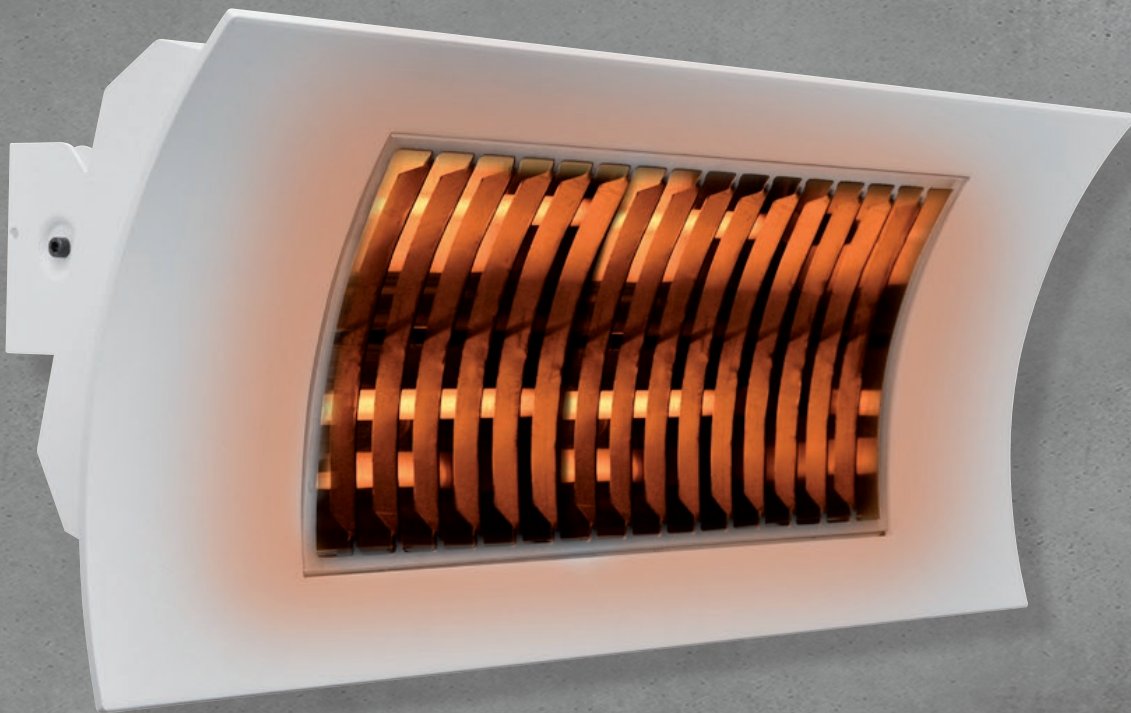

OASI

INFRAROOD VERWARMER

PRODUCT LEAFLET

ELEKTRISCH VERWARMEN

OASI LOW GLARE OASI HT

DRL E-Comfort OASI Low Glare

Efficiënte terrasverwarming

DRL Products heeft een stijlvolle oplossing voor directe warmte door middel van stralingswarmte: De aangename E-Comfort OASI terrasverwarmers in zwart of witte kleur passen binnen iedere bouwstijl.

De OASI is verkrijgbaar in 2 uitvoeringen de OASI low Glare en de Oasi HT. Beide units zijn waterproof (IPX5) infrarood halogeen terrasverwarmers geschikt voor het verwarmen van buitenruimtes en veranda's.

De **OASI Low Glare** Infrarood heater straalt warmtecomfort uit in beschutte ruimtes met een minimum aan lichtemissie. Dankzij de dubbele IR-B Carbon medium wave verwarmings-elementen, wordt een zachte stralingswarmte geboden. Een 50%-100% capaciteitsregeling zorgt voor warmte naar wens (1000 Watt-2000 Watt). De OASI afstandsbediening (alleen voor model OASI Low Glare) is verplicht en dient separaat besteld te worden. (Deze remote control is geschikt voor bediening van max. 6 units). De bijgeleverde beugel maakt montage aan wand mogelijk. Bij plafondmontage dient men rekening te houden met voldoende afstand (min 200mm) tussen de straler en het plafond (montage materiaal = niet meegeleverd). Voor opstelling in de vrije ruimte is separaat een degelijke, aluminium gepoedercoate standaard leverbaar (Geschikt voor max. 2 units).

De afgifte is directer en gericht door de aangepaste reflector en het toegepaste lamptype. Het te bestralen oppervlak is hierdoor beperkter. De unit heeft 1 vermogen (2000 Watt), de bijgeleverde beugel maakt montage aan wand mogelijk. Bij plafondmontage dient men rekening te houden met voldoende afstand (min 200 mm) tussen de straler en het plafond (montage materiaal = niet meegeleverd). Voor opstelling in de vrije ruimte is ook separaat een degelijke, aluminium gepoedercoate standaard leverbaar (Geschikt voor max. 2 units).