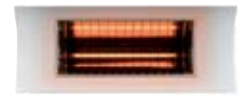

DRL E-Comfort OASI Low Glare Wit (DRL Art.nr. 228001)

DRL E-Comfort OASI Low Glare afstandbediening
Deze kan tot 6 OASI Low Glare terrasverwarmers schakelen. (DRL Art.nr. 228003)

OASI HT kan niet d.m.v. afstandbediening geschakeld worden