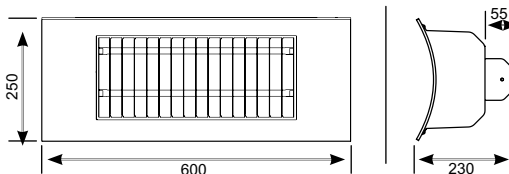

DRL E-COMFORT OASI Infrarood terrasverwarmer

DRL ART.NR.	OMSCHRIJVING	KLEUR	HOOGTE H (mm)	BREEDTE B (mm)	DIEPTE D (mm)	VERMOGEN (Watt)	GEWICHT (Kg)
228001	E-Comfort Oasi Low Glare 250x600 - 1000-2000W	Wit	250	600	230	1000-2000	5,2
228002	E-Comfort Oasi Low Glare 250x600 - 1000-2000W	Zwart	250	600	230	1000-2000	5,2
228000	E-Comfort Oasi HT 250x600 - 2000 W	Zwart	250	600	230	2000	5,2
228003	E-Comfort Oasi Low Glare Afstandbediening (niet voor model HT)						
228004	E-Comfort Oasi aluminium standaard, Wit						18
228005	E-Comfort Oasi aluminium standaard, Zwart						18