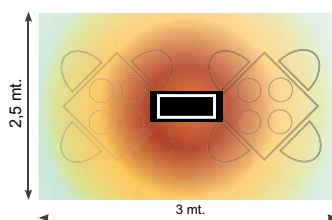

PLAFOND BEVESTIGING