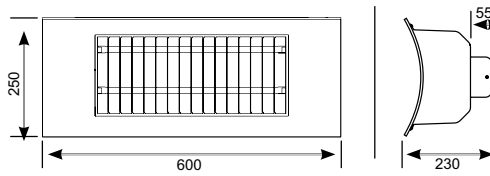

DRL E-COMFORT OASI Infrarood terrasverwarmer

DRL ART.NR.	OMSCHRIJVING	KLEUR	HOOGTE H (mm)	BREEDTE B (mm)	DIEPTE D (mm)	VERMOGEN (Watt)	GEWICHT (Kg)
228001	E-Comfort Oasi Low Glare 250x600 - 1000-2000W	Wit	250	600	230	1000-2000	5,2
228002	E-Comfort Oasi Low Glare 250x600 - 1000-2000W	Zwart	250	600	230	1000-2000	5,2
228000	E-Comfort Oasi HT 250x600 - 2000 W	Zwart	250	600	230	2000	5,2
228003	E-Comfort Oasi Low Glare Afstandbediening (niet voor model HT)						
228004	E-Comfort Oasi aluminium standaard, Wit						18
228005	E-Comfort Oasi aluminium standaard, Zwart						18

Het aantal m² dat met de terrasstralers kan worden aangewarmd is verschillend en is o.a. afhankelijk van het type straler en beschutting van de ruimte. In algemeen adviseren wij de stralers te gebruiken in ruimtes die afgesloten en vrij zijn van tocht.

Type:	OASI Low Glare	OASI HT
■ Hoogte:	250 mm	250 mm
■ Breedte:	600 mm	600 mm
■ Diepte:	230 mm	230 mm
■ Vermogen	1000-2000 Watt	2000 Watt
■ Voeding:	230v~50Hz/8,7 A	230v~50Hz/8,7 A
■ IP isolatieklasse:	Klasse I	Klasse I
■ Beschermingsklasse:	IPX5	IPX5
■ Snoer:	Lengte 4 meter	Lengte 4 meter
■ Netto gewicht:	5,2 kg	5,2 kg
■ Montage:	Wand, plafond en standaard	standaard
■ Wandophangbeugels:	Ja	Ja

- Afstandbediening: Schakelt 1-6 verwarmers aan
- **VEREIST:** Separaat bestellen
  DRL E-Comfort OASI Low Glare afstandbediening (DRL Art.nr. 228003, alleen voor model Oasi Low Glare)
- Kleur: Verwarmer: Gepoedercoat, stalen behuizing in witte (alleen Low Glare) of zwarte, mat gestrucreerde uitvoering
- Standaard: Apart te bestellen, aluminium (wit of zwart) gepoedercoate standaard voor max. 2 units
- Plaatsing: Conform de eisen die worden beschreven in de NEN 1010. De elektrische verwarmers mag niet in aanraking komen met (spat)water, zeepresten of overmatige dampontwikkeling.
- Garantie: 2 jaar fabrieksgarantie (exclusief. lamp)

DRL E-Comfort OASI Low Glare afstandbediening
Deze kan tot 6 OASI Low Glare terrasverwarmers schakelen. (DRL Art.nr. 228003)

OASI HT kan niet d.m.v. afstandbediening geschakeld worden

DRL E-Comfort OASI standaard zwart (DRL Art.nr. 228005)

Drukfouten onder voorbehoud

RADIALIGHT® Distributed by DRL Products