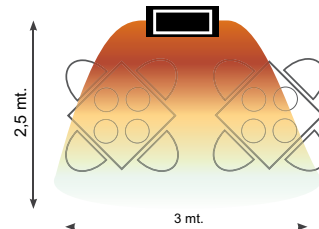

OASI HT kan niet d.m.v. afstandbediening geschakeld worden

DRL E-Comfort OASI standaard Mat gestructureerd Zwart (DRL Art.nr. 228005)

PLAFOND BEVESTIGING

MUUR- OF OP STANDAARD BEVESTIGING

Het aantal m² dat met de terrasstralers kan worden aangewarmd is verschillend en is o.a. afhankelijk van het type straler en de beschutting van de ruimte. In algemeen adviseren wij de terrasstralers te gebruiken in ruimtes die afgesloten en vrij zijn van tocht. Bovenstaande schema's zijn slechts indicatief.