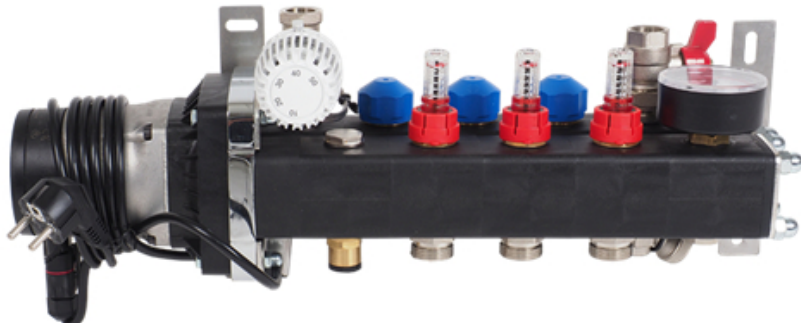

- gemaakt van een met glasvezel versterkte polyamide
- zeer stille energiezuinige Grundfos ALPHA2 L-pomp
- inregelbare flowmeters en handmatige ontluchting

Lengte (mm)
Hoogte (mm)
Diepte (mm)   1160
200
170

Principeschema