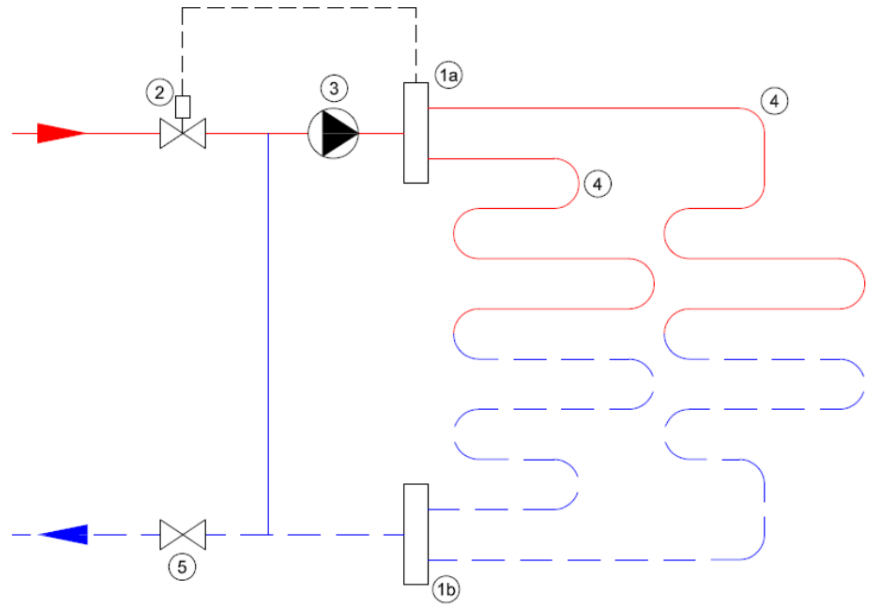

#### Standaard Stalen Front Verdeler

- gemaakt van 3mm dik staal met poedercoating
- zeer stille energiezuinige Grundfos ALPHA2 L-pomp
- handmatige ontluchting

Lengte (mm)  
Hoogte (mm)  
Diepte (mm)            1015  
235  
210

#### Professional Kunststof Verdeler

- gemaakt van een met glasvezel versterkte polyamide
- zeer stille energiezuinige Grundfos ALPHA2 L-pomp
- inregelbare flowmeters en handmatige ontluchting

Lengte (mm)  
Hoogte (mm)  
Diepte (mm)            1160  
200  
170

### Principeschema

- 1a.** Aanvoer verdeler
- 1b.** Retour verdeler
- 2.** Thermostatisch ventiel
- 3.** Circulatiepomp
- 4.** Vloerverwarmingsgroepen
- 5.** Afsluiter