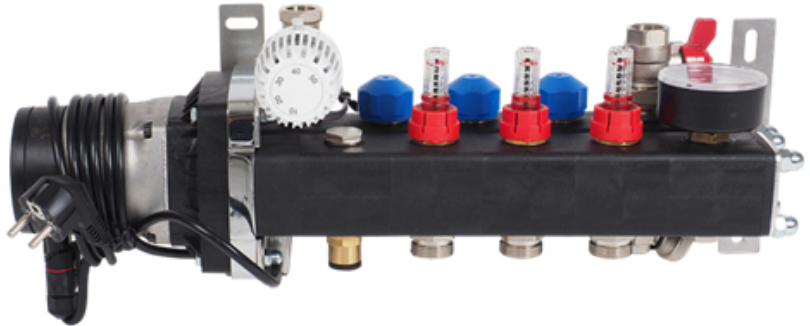

Product details

Inhoud set met stalen mengverdeler voor 5 groepen ;

1 x stalen basis verdeler, 5 groepen

- gemaakt van 3mm dik koper materiaal met een sterke poedercoating
- zeer stille energiezuinige circulatiepomp
- dubbel instelbare groepsafsluiters (waarop actuators geplaatst kunnen worden)
- primaire aansluiting 1/2"
- groepsaansluitingen 3/4" euroconus

Technische details

Artikelnummer: SET05HT

EAN-code: 8717185498257

Beschikbare 5-groeps verdelers

- primaire aansluiting 1/2"
- groepsaansluitingen 3/4" euroconus
- voorzien van thermostaatknop met capilaire voeler
- maximaalbeveiliging geïntegreerd in het aansluitsnoer van de pomp
- geïntegreerde thermostatische groepsafsluiters (waarop actuators geplaatst kunnen worden)

Basis Standaard Stalen Verdeler

- gemaakt van 3mm dik staal met poedercoating
- zeer stille energiezuinige Grundfos ALPHA1-pomp
- handmatige ontluchting

Lengte (mm)
Hoogte (mm)
Diepte (mm) 355
390
145

Standaard Stalen Front Verdeler

- gemaakt van 3mm dik staal met poedercoating
- zeer stille energiezuinige Grundfos ALPHA1-pomp
- handmatige ontluchting

Lengte (mm)
Hoogte (mm)
Diepte (mm) 515
235
210

Professional Kunststof Verdeler

- gemaakt van een met glasvezel versterkte polyamide
- zeer stille energiezuinige Grundfos ALPHA1-pomp
- inregelbare flowmeters en handmatige ontluchting