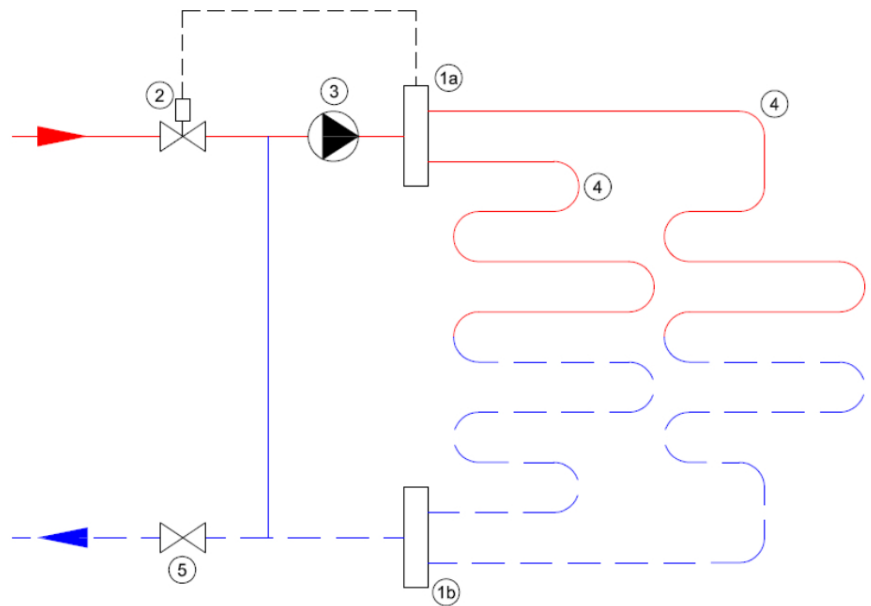

Technische details

Artikelnummer: SET05HT

EAN-code: 8717185498257

Beschikbare 5-groeps verdelers

- primaire aansluiting 1/2"
- groepsaansluitingen 3/4" euroconus
- voorzien van thermostaatknop met capilaire voeler
- maximaalbeveiliging geïntegreerd in het aansluitsnoer van de pomp
- geïntegreerde thermostatische groepsafsluiters (waarop actuators geplaatst kunnen worden)

Basis Standaard Stalen Verdeler

- gemaakt van 3mm dik staal met poedercoating
- zeer stille energiezuinige Grundfos ALPHA1-pomp
- handmatige ontluchting

Lengte (mm)
Hoogte (mm)
Diepte (mm) 355
390
145

Standaard Stalen Front Verdeler

- gemaakt van 3mm dik staal met poedercoating
- zeer stille energiezuinige Grundfos ALPHA1-pomp
- handmatige ontluchting

Lengte (mm)
Hoogte (mm)
Diepte (mm) 515
235
210

Professional Kunststof Verdeler

- gemaakt van een met glasvezel versterkte polyamide
- zeer stille energiezuinige Grundfos ALPHA1-pomp
- inregelbare flowmeters en handmatige ontluchting

Lengte (mm)
Hoogte (mm)
Diepte (mm) 615
200
170

Principeschema

- 1a.** Aanvoer verdeler
- 1b.** Retour verdeler
- 2.** Thermostatisch ventiel
- 3.** Circulatiepomp
- 4.** Vloerverwarmingsgroepen
- 5.** Afsluiter