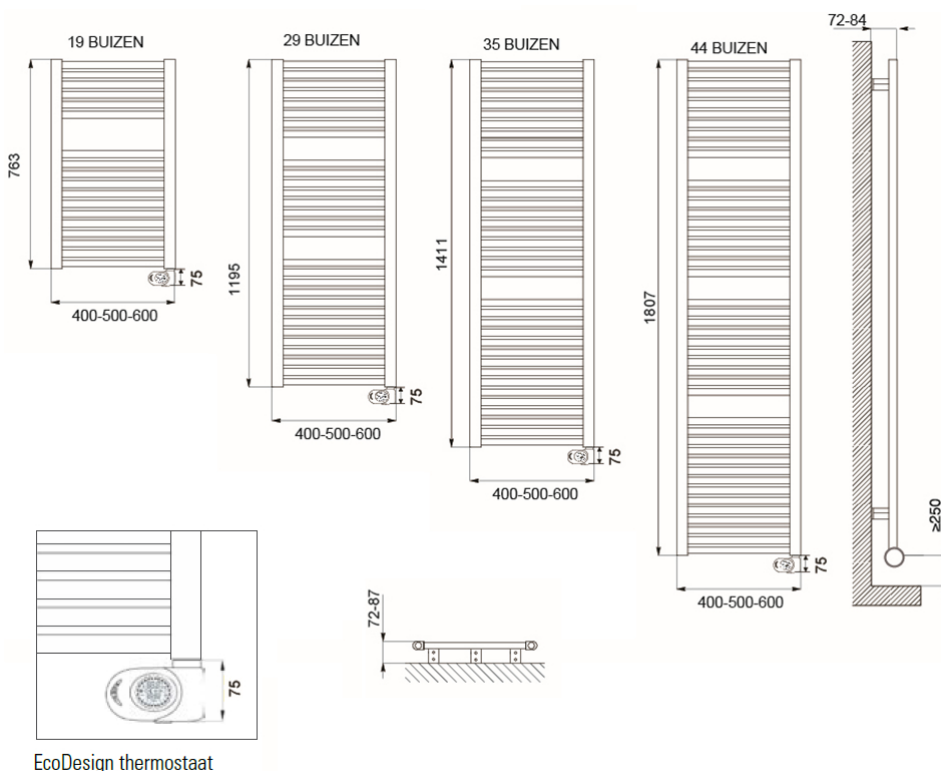

Afmetingen en uitvoeringen

CLAUDIA Badkamerradiator, mat zwart;

Type	breedte (mm)	diepte (mm)	kleur vermogen materiaal warmteafgifte	hoogte (mm) <i>verticaal</i>
<i>horizontaal</i>		<i>radiatorbuizen</i>		
220801	400	30	Mat zwart 400 W	763
220802	500	30	Mat zwart 500 W	763
220803	600	30	Mat zwart 600 W	763
220804	400	30	Mat zwart 600 W	1195
220805	500	30	Mat zwart 700 W	1195
220806	600	30	Mat zwart 900 W	1195
220807	400	30	Mat zwart 700 W	1411
220808			Mat zwart	1411

500	30	900 W	
220809		Mat zwart	1411
600	30	900 W	
220810		Mat zwart	1807
400	30	900 W	
220811		Mat zwart	1807
500	30	900 W	
220812		Mat zwart	1807
600	30	1200 W	

Montage elektrische badkamerradiator

De CLAUDIA elektrische radiatoren worden aan de muur bevestigd met de meegeleverde ophangbeugels. Met behulp van deze beugels wordt de radiator 42mm tot 54mm van de wand opgehangen.

Afstanden	wand tot achterkant radiator	:
42 mm ~ 54 mm		
	wand tot voorkant radiator	:
72 mm ~ 84 mm		

Extra Informatie

- Badkamerradiator met warmtegeleidende vloeistof
 - Gepoedercoat en vochtbestendig stalen frame
 - Elektronische thermostaat (ErP ready)
 - Elektronische temperatuurregeling met digitaal display
 - Comfort-stand
 - Open raam detectie
 - Antivorst-functie
 - Boost-functie
-