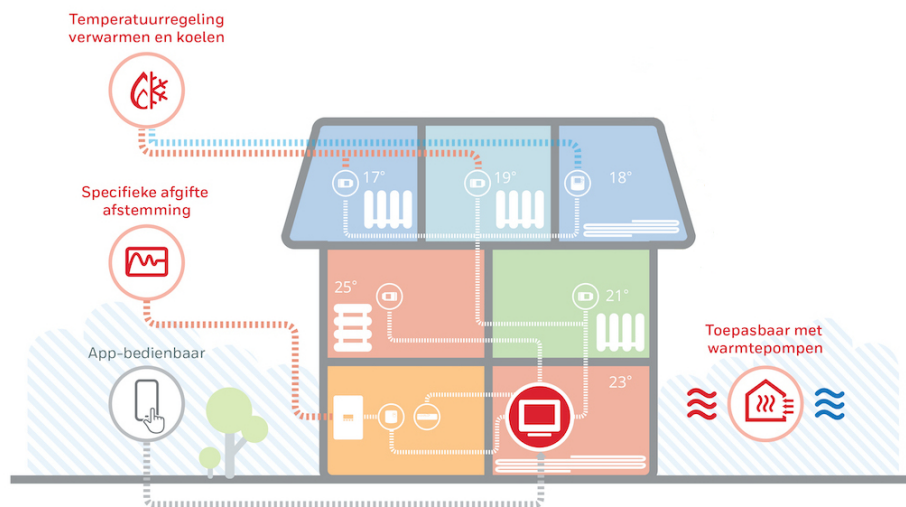

Product details

Inhoud EvoHome WiFi Connected AAN/UIT-pakket ;

1 x Evotouch WiFi-bedieningspaneel

- Centrale bedieningsinterface voor evohome
- Touchscreen in full color
- Externe toegang met Apps (iOS en Android)
- Toepasbaar met radiatoren, vloerverwarming en zonekleppen

1 x ATF800-tafelstandaard/oplader

Met deze tafelstandaard/oplader kan EvoHome Wi-Fi op elke gewenste plaats worden neergezet. Het bedieningspaneel kan eenvoudig van de tafelstandaard (ATF800) worden afgenomen als er instellingen worden nagekeken of aangepast worden.

1 x AAN/UIT RF-module voor ketelsturing

De BDR91T1004 is een RF-schakelrelais, waarmee een draadloze thermostaat, een CV-ketel of pomp kan inschakelen bij warmtevraag. Deze module wordt bedraad aangesloten op het AAN/UIT-contact van de CV-ketel.

1 x Aansluitsnoer met EURO-stekker t.b.v. RF-module

Aansluitsnoer van 2 meter lang met EURO-stekker en adereindhalsen van 0,75 mm². Dit snoer wordt aangesloten op de BDR91T1004.

Downloads

EvoHome Installatie-instructie
Quick Start Guide