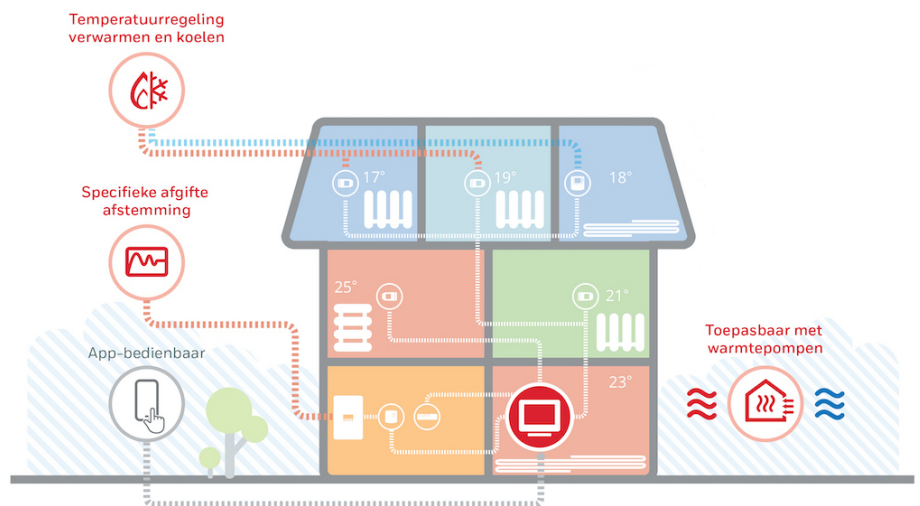

Product details

Inhoud EvoHome WiFi 4-zone radiatorpakket ;

1 x Evotouch WiFi-bedieningspaneel

- Centrale bedieningsinterface voor evohome
- Touchscreen in full color
- Externe toegang met Apps (iOS en Android)
- Toepasbaar met radiatoren, vloerverwarming en zonekleppen

4 x HR92WE-radiatorknop

De Honeywell HR92-radiatorregelaar zorgt voor een nauwkeurige opname van de kamertemperatuur. Via het bedieningspaneel kunt u de temperatuur aanpassen op basis van geprogrammeerde instellingen.

1 x AAN/UIT RF-module voor ketelsturing

De BDR91A1000 is een RF-schakelrelais, waarmee een draadloze thermostaat, een CV-ketel of pomp kan inschakelen bij warmtevraag. Deze module wordt bedraad aangesloten op het AAN/UIT-contact van de CV-ketel.

1 x Aansluitsnoer met EURO-stekker t.b.v. RF-module

Aansluitsnoer van 2 meter lang met EURO-stekker en adereindhalsen van 0,75 mm². Dit snoer wordt aangesloten op de BDR91A1000.

Downloads

EvoHome Installatie-instructie
Quick Start Guide
HR92WE Montage-handleiding