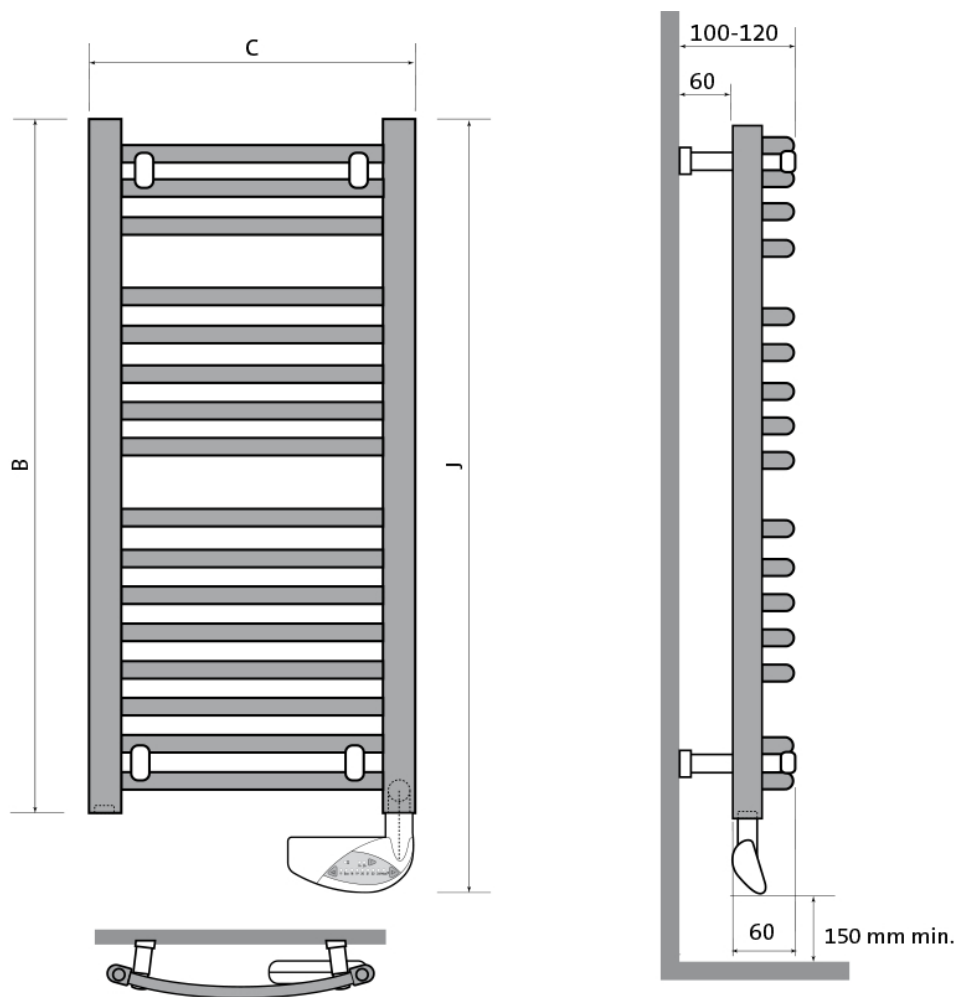

Product details

1 x Flores C E, elektrische badkamerradiator

- Geïntegreerde bediening via *advanced thermostat* (altijd wit)
- Wandconsoles zijn inbegrepen

Afmetingen en vermogens

Radson Flores C E (gebogen buizen, ovale verticale collectoren);

Type vermogen warmteafgifte	hoogte B (mm) <i>verticaal</i>	hoogte J (mm) <i>incl. bediening</i>	lengte C (mm) <i>horizontaal</i>
FLEDC0505EL 300 W	547	634	500
FLEDC0508EL 500 W	862	949	500
FLEDC0512EL 750 W	1222	1309	500
FLEDC0615EL 1000 W	1537	1624	600

Extra Informatie

- Radiator met warmtegeleidende vloeistof
- Vervaardigd uit corrosiebestendig staal
- Geïntegreerde thermostaat-bediening
- Voorzien van 120cm lang aansluitsnoer
 - Gebogen buizen, ovale verticale collectoren
- Wandconsoles zijn inbegrepen
- Standaardkleur is RAL 9016 (Verkeerswit)

Specificaties

Flores C E badkamerradiatoren bestaan uit ronde gebogen stalen buizen met een

diameter van 22mm, die worden gelast tussen de "D"-vormige collectoren van 40mm x 30mm.

Aansluiting en bediening