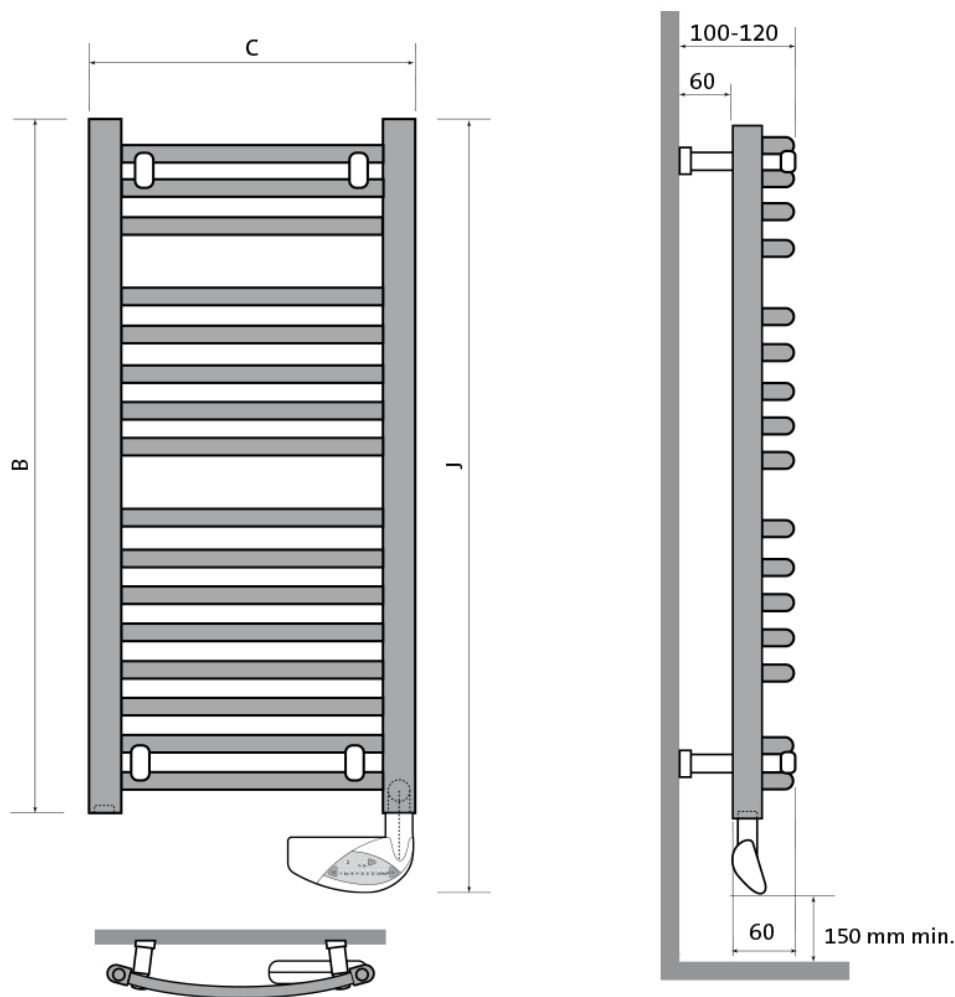

Product details

1 x Flores C E, elektrische badkamerradiator

- Geïntegreerde bediening via *advanced thermostat* (altijd wit)
- Wandconsoles zijn inbegrepen

Afmetingen en vermogens

Radson Flores C E (gebogen buizen, ovale verticale collectoren);

Type vermogen <i>warmteafgifte</i>	hoogte B (mm) <i>verticaal</i>	hoogte J (mm) <i>incl. bediening</i>	lengte C (mm) <i>horizontaal</i>
FLEDC0505EL 300 W	547	634	500
FLEDC0508EL 500 W	862	949	500
FLEDC0512EL 750 W	1222	1309	500
FLEDC0615EL 1000 W	1537	1624	600

Extra Informatie

- Radiator met warmtegeleidende vloeistof
- Vervaardigd uit corrosiebestendig staal
- Geïntegreerde thermostaat-bediening
- Voorzien van 120cm lang aansluitsnoer
 - Gebogen buizen, ovale verticale collectoren
- Wandconsoles zijn inbegrepen
- Standaardkleur is RAL 9016 (Verkeerswit)

Specificaties

Flores C E badkamerradiatoren bestaan uit ronde gebogen stalen buizen met een

diameter van 22mm, die worden gelast tussen de "D"-vormige collectoren van 40mm x 30mm.

Aansluiting en bediening