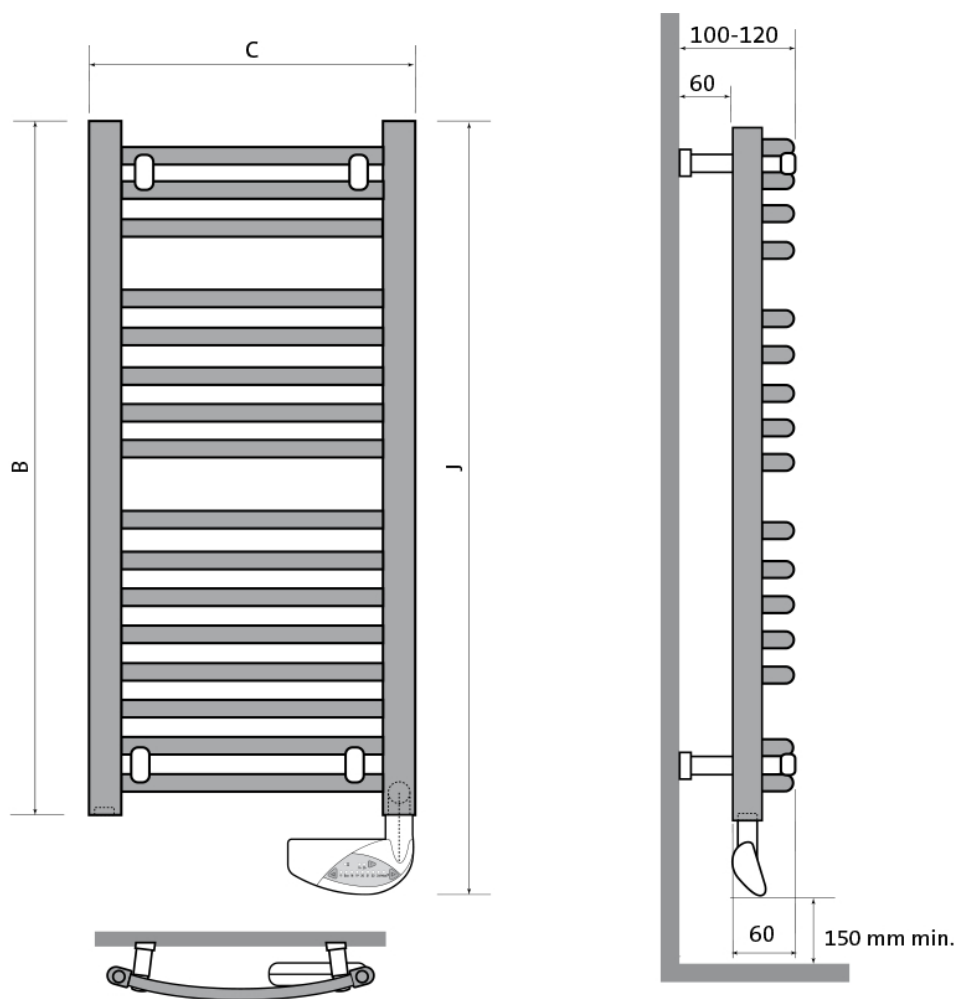

Product details

1 x Flores C E, elektrische badkamerradiator

- Geïntegreerde bediening via *advanced thermostat* (altijd wit)
- Wandconsoles zijn inbegrepen

Afmetingen en vermogens

Radson Flores C E (gebogen buizen, ovale verticale collectoren);

Type vermogen warmteafgifte	hoogte B (mm) <i>verticaal</i>	hoogte J (mm) <i>incl. bediening</i>	lengte C (mm) <i>horizontaal</i>
FLEDC0505EL 300 W	547	634	500
FLEDC0508EL 500 W	862	949	500
FLEDC0512EL 750 W	1222	1309	500
FLEDC0615EL 1000 W	1537	1624	600

Extra Informatie

- Radiator met warmtegeleidende vloeistof
 - Vervaardigd uit corrosiebestendig staal
 - Geïntegreerde thermostaat-bediening
 - Voorzien van 120cm lang aansluitsnoer
 - Gebogen buizen, ovale verticale collectoren
 - Wandconsoles zijn inbegrepen
 - Standaardkleur is RAL 9016 (Verkeerswit)
-

Specificaties

Flores C E badkamerradiatoren bestaan uit ronde gebogen stalen buizen met een

diameter van 22mm, die worden gelast tussen de "D"-vormige collectoren van 40mm x 30mm.

Aansluiting en bediening