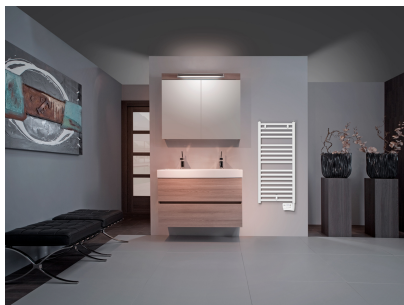

Product details

1 x Flores C E, elektrische badkamerradiator

- Geïntegreerde bediening via *advanced thermostat* (altijd wit)
- Wandconsoles zijn inbegrepen

Afmetingen en vermogens

Radson Flores C E (gebogen buizen, ovale verticale collectoren);

Extra Informatie

- Radiator met warmtegeleidende vloeistof
 - Vervaardigd uit corrosiebestendig staal
 - Geïntegreerde thermostaat-bediening
 - Voorzien van 120cm lang aansluitsnoer
 - Gebogen buizen, ovale verticale collectoren
 - Wandconsoles zijn inbegrepen
 - Standaardkleur is RAL 9016 (Verkeerswit)
-