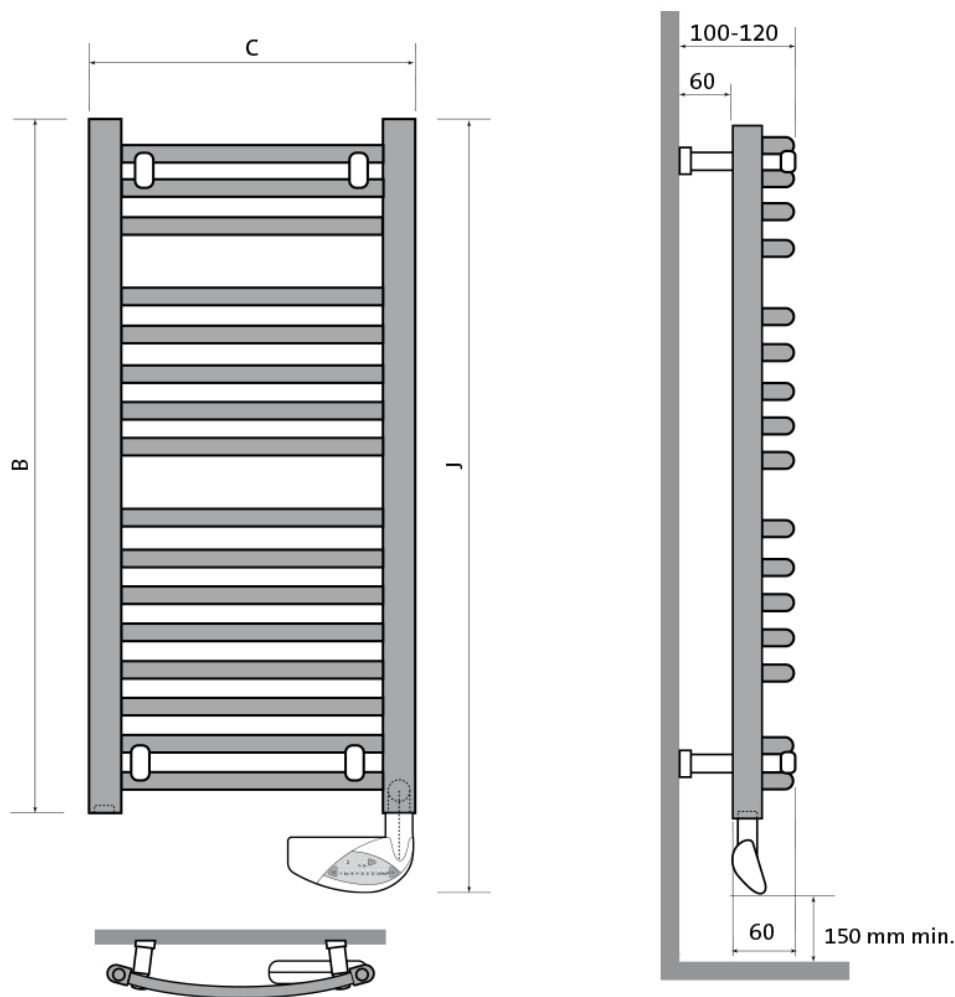

## Product details

1 x Flores C E, elektrische badkamerradiator

- Geïntegreerde bediening via *advanced thermostat* (altijd wit)
- Wandconsoles zijn inbegrepen

## Afmetingen en vermogens

Radson Flores C E (gebogen buizen, ovale verticale collectoren);

Type vermogen  warmteafgifte	hoogte B (mm)  <i>verticaal</i>	hoogte J (mm)  <i>incl. bediening</i>	lengte C (mm)  <i>horizontaal</i>
FLEDC0505EL 300 W	547	634	500
FLEDC0508EL 500 W	862	949	500
FLEDC0512EL 750 W	1222	1309	500
FLEDC0615EL 1000 W	1537	1624	600

### Specificaties

Flores C E badkamerradiatoren bestaan uit ronde gebogen stalen buizen met een

diameter van 22mm, die worden gelast tussen de "D"-vormige collectoren van 40mm x 30mm.

**Aansluiting en bediening**