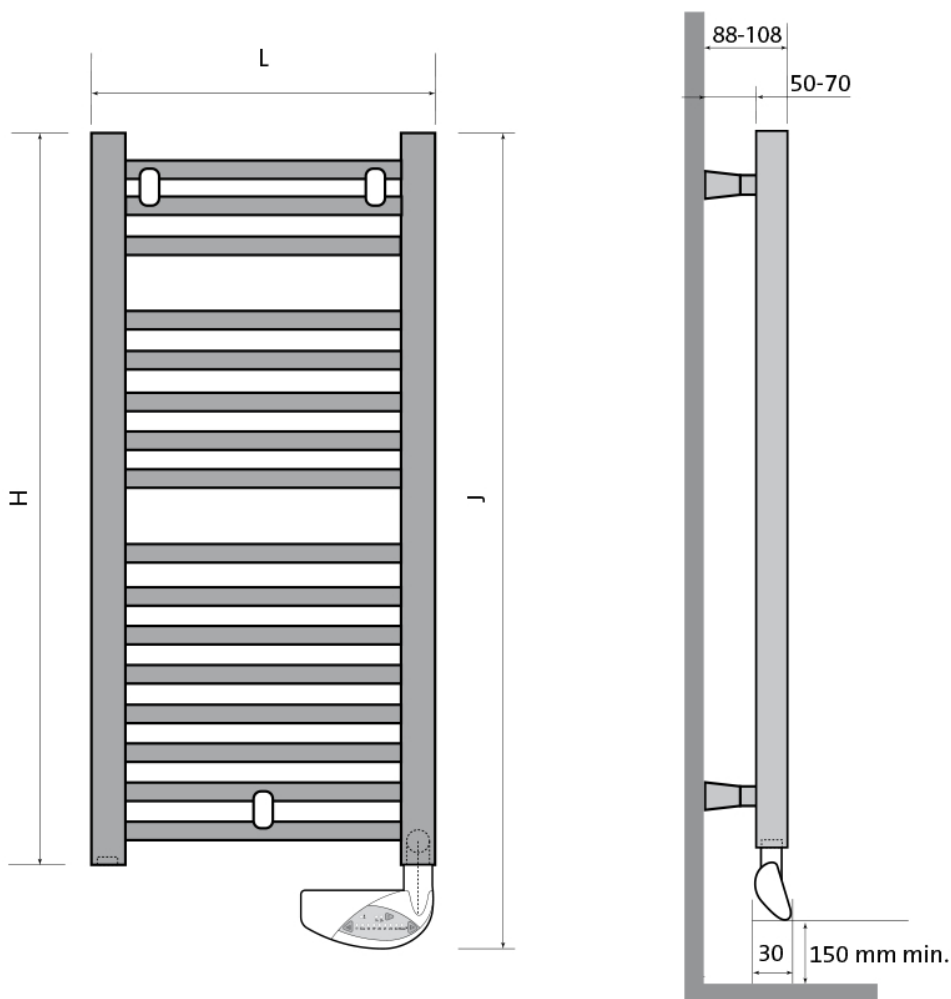

Product details

1 x Flores E, elektrische badkamerradiator

- Geïntegreerde bediening via *advanced thermostat* (altijd wit)
- Wandconsoles zijn inbegrepen

Afmetingen en vermogens

Radson Flores E;

Type vermogen	hoogte H (mm) <i>verticaal</i>	hoogte J (mm) <i>incl. bediening</i>	lengte L (mm) <i>horizontaal</i>
<i>warmteafgifte</i>			
FLED0505EL 300 W	547	638	500
FLED0508EL 500 W	862	953	500
FLED0512EL 750 W	1222	1313	500
FLED0615EL 1000 W	1537	1628	600

FLED0715EL 1250 W	1537	1628	750
FLED0518EL 1000 W	1807	1898	500
FLED0618EL 1250 W	1807	1898	600
FLED0718EL 1500 W	1807	1898	750

Montage elektrische radiator

Elektrische radiatoren kunnen aan de muur worden bevestigd met de meegeleverde wandconsoles. Deze consoles worden tussen de buizen geklemd. De radiator dient ten minste 50mm van de wand te worden opgehangen en ten minste 150mm vanaf de vloer (houd hierbij rekening met de thermostaatbediening aan de onderzijde van de radiator).

Extra Informatie

- Radiator met warmtegeleidende vloeistof
- Vervaardigd uit corrosiebestendig staal
- Geïntegreerde thermostaat-bediening
 - Rechte buizen, ovale verticale collectoren
- Wandconsoles zijn inbegrepen
- Standaardkleur is RAL 9016 (Verkeerswit)

Specificaties

Flores E badkamerradiatoren bestaan uit ronde rechte stalen buizen met een diameter van 22mm, die worden gelast tussen de "D"-vormige collectoren van 40mm x 30mm.

Aansluiting en bediening

Aansluiting via geaard stopcontact.