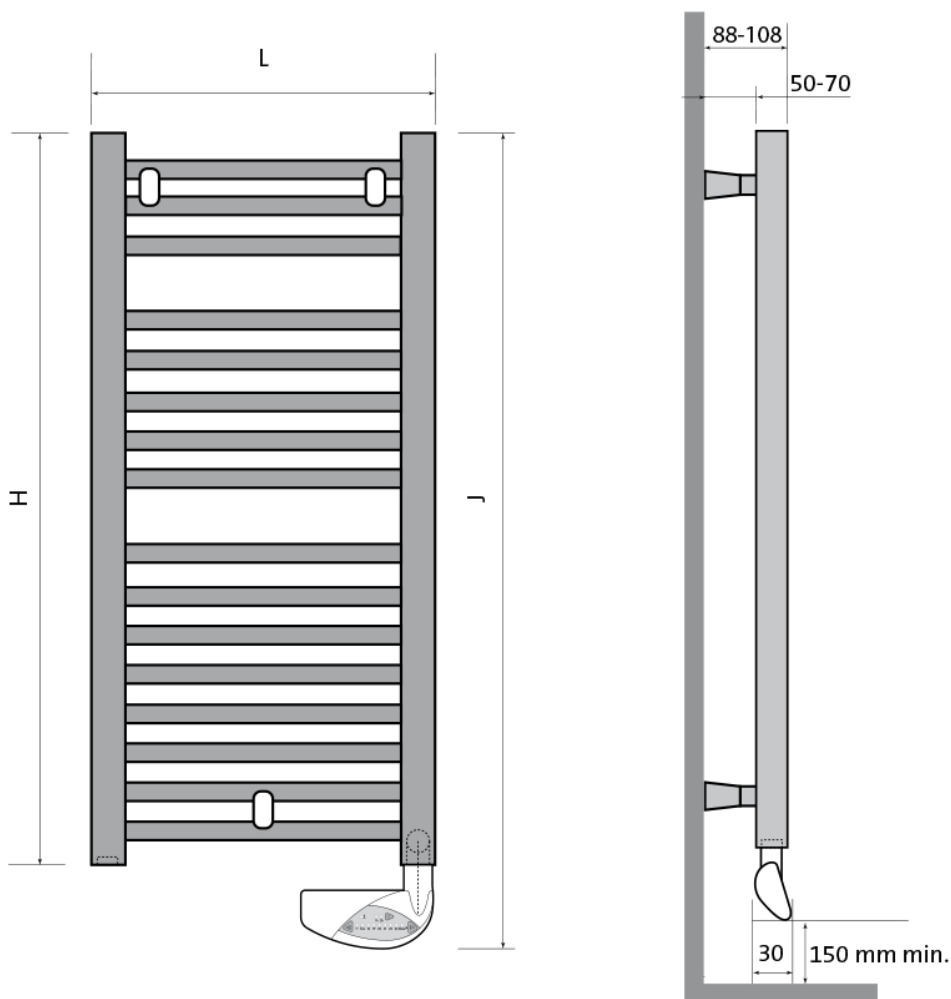

Product details

1 x Flores E, elektrische badkamerradiator

- Geïntegreerde bediening via *advanced thermostat* (altijd wit)
- Wandconsoles zijn inbegrepen

Afmetingen en vermogens

Radson Flores E;

Type vermogen <i>warmteafgifte</i>	hoogte H (mm) <i>verticaal</i>	hoogte J (mm) <i>incl. bediening</i>	lengte L (mm) <i>horizontaal</i>
FLED0505EL 300 W	547	638	500
FLED0508EL 500 W	862	953	500
FLED0512EL 750 W	1222	1313	500
FLED0615EL 1000 W	1537	1628	600

FLED0715EL 1250 W	1537	1628	750
FLED0518EL 1000 W	1807	1898	500
FLED0618EL 1250 W	1807	1898	600
FLED0718EL 1500 W	1807	1898	750

Montage elektrische radiator

Elektrische radiatoren kunnen aan de muur worden bevestigd met de meegeleverde wandconsoles. Deze consoles worden tussen de buizen geklemd. De radiator dient ten minste 50mm van de wand te worden opgehangen en ten minste 150mm vanaf de vloer (houd hierbij rekening met de thermostaatbediening aan de onderzijde van de radiator).

Extra Informatie

- Radiator met warmtegeleidende vloeistof
- Vervaardigd uit corrosiebestendig staal
- Geïntegreerde thermostaat-bediening
 - Rechte buizen, ovale verticale collectoren
- Wandconsoles zijn inbegrepen
- Standaardkleur is RAL 9016 (Verkeerswit)

Specificaties

Flores E badkamerradiatoren bestaan uit ronde rechte stalen buizen met een diameter van 22mm, die worden gelast tussen de "D"-vormige collectoren van 40mm x 30mm.

Aansluiting en bediening

Aansluiting via geaard stopcontact.