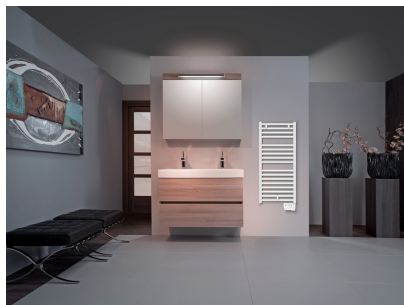

Product details

1 x Flores E, elektrische badkamerradiator

- Geïntegreerde bediening via *advanced thermostat* (altijd wit)
- Wandconsoles zijn inbegrepen

Afmetingen en vermogens

Radson Flores E;

Type vermogen <i>warmteafgifte</i>	hoogte H (mm) <i>verticaal</i>	hoogte J (mm) <i>incl. bediening</i>	lengte L (mm) <i>horizontaal</i>
FLED0505EL 300 W	547	638	500
FLED0508EL 500 W	862	953	500
FLED0512EL 750 W	1222	1313	500
FLED0615EL 1000 W	1537	1628	600

FLED0715EL 1250 W	1537	1628	750
FLED0518EL 1000 W	1807	1898	500
FLED0618EL 1250 W	1807	1898	600
FLED0718EL 1500 W	1807	1898	750

Montage elektrische radiator

Elektrische radiatoren kunnen aan de muur worden bevestigd met de meegeleverde wandconsoles. Deze consoles worden tussen de buizen geklemd. De radiator dient ten minste 50mm van de wand te worden opgehangen en ten minste 150mm vanaf de vloer (houd hierbij rekening met de thermostaatbediening aan de onderzijde van de radiator).

Extra Informatie

- Radiator met warmtegeleidende vloeistof
- Vervaardigd uit corrosiebestendig staal
- Geïntegreerde thermostaat-bediening
 - Rechte buizen, ovale verticale collectoren
- Wandconsoles zijn inbegrepen
- Standaardkleur is RAL 9016 (Verkeerswit)

De fijne, ronde buizen van de Flores E houden de badkamer warm en comfortabel, en bieden volop handdoekruimte. De radiator beschikt over een volledig programmeerbaar temperatuurbereik.

De radiatoren beschikken over IP44-beschermingsklasse en zijn bovendien in overeenstemming met de Europese richtlijn 2004/108/EG (CE-markering op alle toestellen).