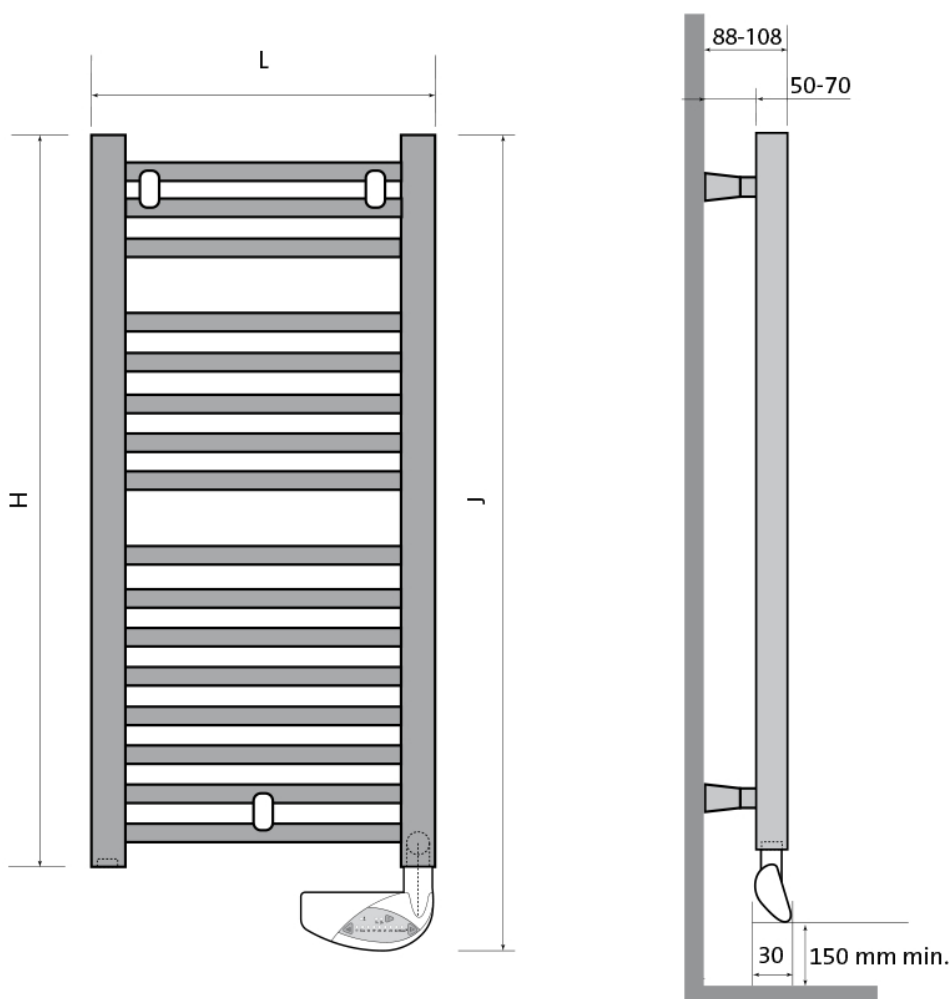

Product details

1 x Flores E, elektrische badkamerradiator

- Geïntegreerde bediening via *advanced thermostat* (altijd wit)
- Wandconsoles zijn inbegrepen

Afmetingen en vermogens

Radson Flores E;

| Type vermogen | hoogte H (mm) <i>verticaal</i> | hoogte J (mm) <i>incl. bediening</i> | lengte L (mm) <i>horizontaal</i> |
|----------------------|-----------------------------------|---|-------------------------------------|
| <i>warmteafgifte</i> | | | |
| FLED0505EL 300 W | 547 | 638 | 500 |
| FLED0508EL 500 W | 862 | 953 | 500 |
| FLED0512EL 750 W | 1222 | 1313 | 500 |
| FLED0615EL 1000 W | 1537 | 1628 | 600 |

Montage elektrische radiator

Elektrische radiatoren kunnen aan de muur worden bevestigd met de meegeleverde wandconsoles. Deze consoles worden tussen de buizen geklemd. De radiator dient ten minste 50mm van de wand te worden opgehangen en ten minste 150mm vanaf de vloer (houd hierbij rekening met de thermostaatbediening aan de onderzijde van de radiator).

Specificaties

Flores E badkamerradiatoren bestaan uit ronde rechte stalen buizen met een diameter van 22mm, die worden gelast tussen de "D"-vormige collectoren van 40mm x 30mm.

Aansluiting en bediening

Aansluiting via geaard stopcontact.