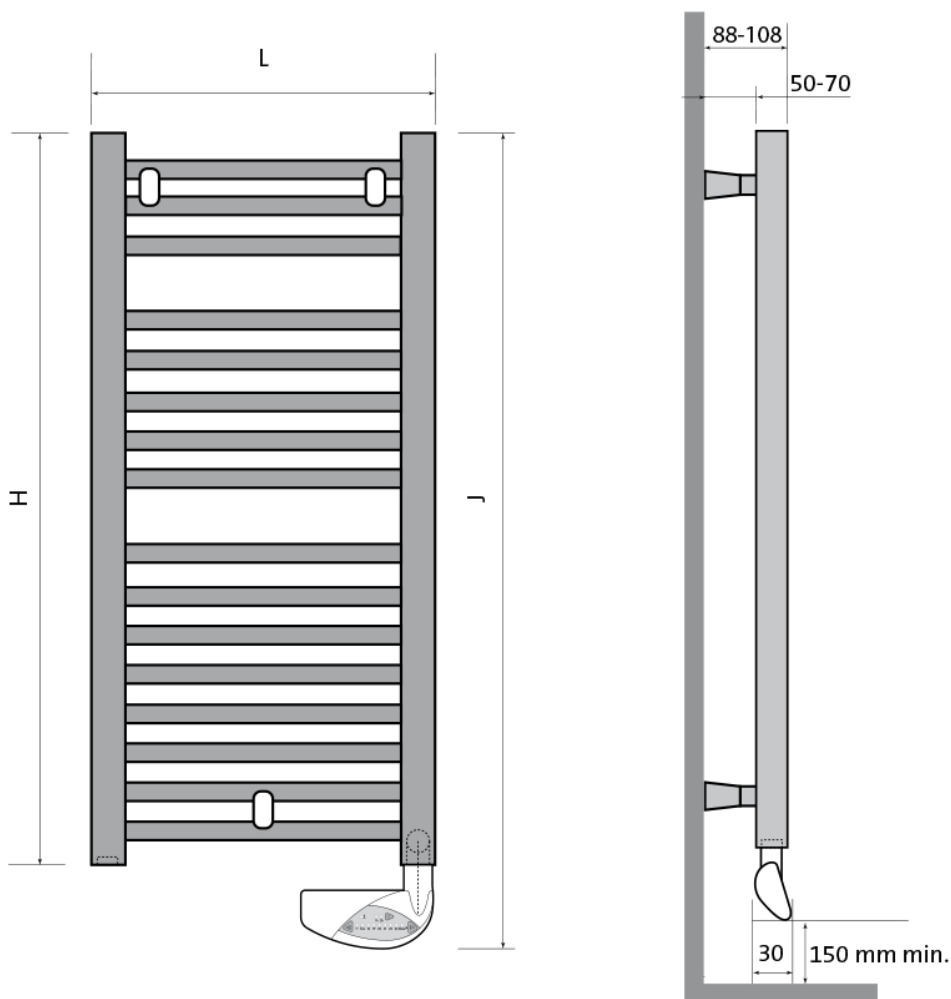

Product details

1 x Flores E, elektrische badkamerradiator

- Geïntegreerde bediening via *advanced thermostat* (altijd wit)
- Wandconsoles zijn inbegrepen

Afmetingen en vermogens

Radson Flores E;

Type vermogen	hoogte H (mm) <i>verticaal</i>	hoogte J (mm) <i>incl. bediening</i>	lengte L (mm) <i>horizontaal</i>
<i>warmteafgifte</i>			
FLED0505EL 300 W	547	638	500
FLED0508EL 500 W	862	953	500
FLED0512EL 750 W	1222	1313	500
FLED0615EL 1000 W	1537	1628	600

FLED0715EL 1250 W	1537	1628	750
FLED0518EL 1000 W	1807	1898	500
FLED0618EL 1250 W	1807	1898	600
FLED0718EL 1500 W	1807	1898	750

Montage elektrische radiator

Elektrische radiatoren kunnen aan de muur worden bevestigd met de meegeleverde wandconsoles. Deze consoles worden tussen de buizen geklemd. De radiator dient ten minste 50mm van de wand te worden opgehangen en ten minste 150mm vanaf de vloer (houd hierbij rekening met de thermostaatbediening aan de onderzijde van de radiator).

Extra Informatie

- Radiator met warmtegeleidende vloeistof
 - Vervaardigd uit corrosiebestendig staal
 - Geïntegreerde thermostaat-bediening
 - Rechte buizen, ovale verticale collectoren
 - Wandconsoles zijn inbegrepen
 - Standaardkleur is RAL 9016 (Verkeerswit)
-

Specificaties

Flores E badkamerradiatoren bestaan uit ronde rechte stalen buizen met een diameter van 22mm, die worden gelast tussen de "D"-vormige collectoren van 40mm x 30mm.

Aansluiting en bediening

Aansluiting via geaard stopcontact.