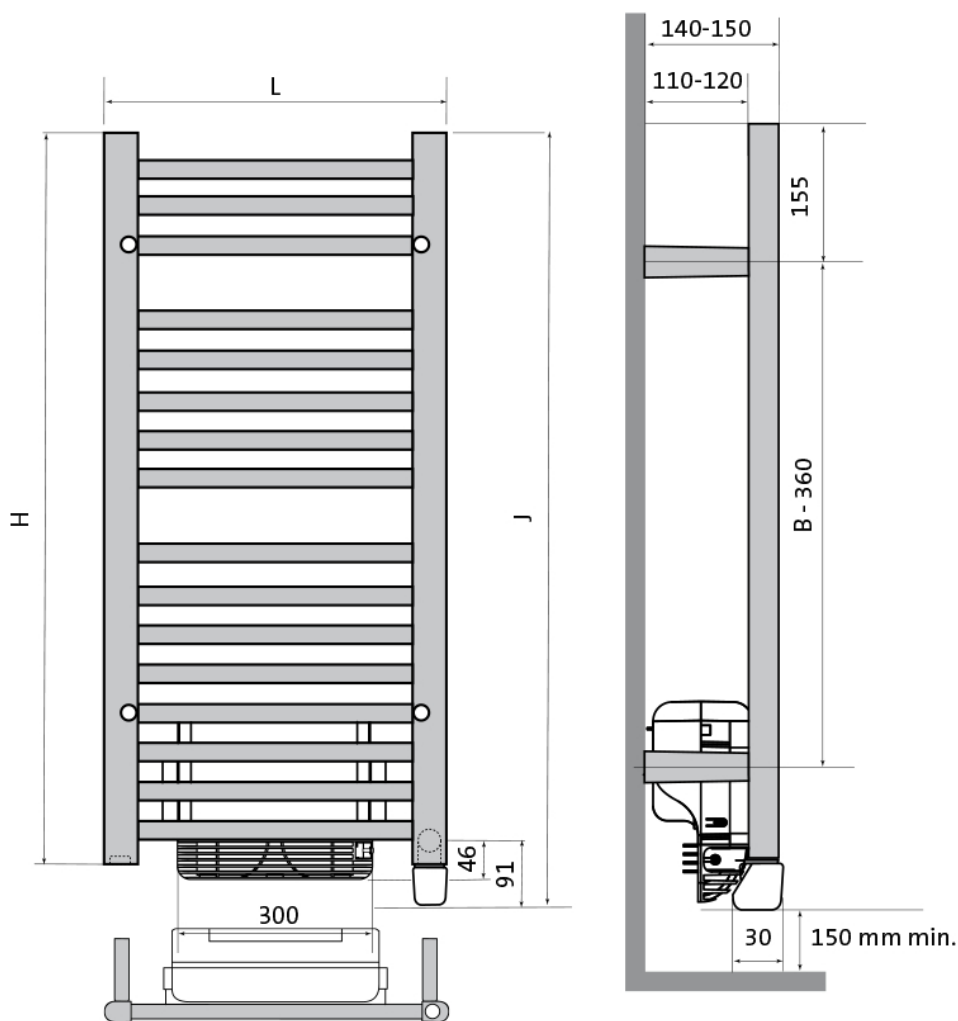

Product details

1 x Flores E T, elektrische badkamerradiator

- Aansturing via RF Controller
- Voorzien van PTC Blower
- Wandconsoles zijn inbegrepen

Afmetingen en vermogens

Radson Flores E T;

Type vermogen	hoogte H (mm) <i>verticaal</i>	hoogte J (mm) <i>incl. bediening</i>	lengte L (mm) <i>horizontaal</i>
<i>warmteafgifte</i>			
FLED0505ELT 1250 W	547	638	500
FLED0508ELT 1450 W	862	953	500
FLED0512ELT 1700 W	1222	1313	500
FLED0615ELT	1537	1628	600

1950 W FLED0715ELT	1537	1628	750
2200 W FLED0518ELT	1807	1898	500
1950 W FLED0618ELT	1807	1898	600
2200 W FLED0718ELT	1807	1898	750
2450 W			

Montage elektrische radiator

Elektrische radiatoren kunnen aan de muur worden bevestigd met de meegeleverde wandconsoles. Deze consoles worden tussen de buizen geklemd. De radiator dient ten minste 50mm van de wand te worden opgehangen en ten minste 150mm vanaf de vloer (houd hierbij rekening met de thermostaatbediening aan de onderzijde van de radiator).

Extra Informatie

- Radiator met warmtegeleidende vloeistof
 - Vervaardigd uit corrosiebestendig staal
 - Voorzien van PTC Blower (turbo)
- PTC = Positieve Temperatuur Coëfficiënt
- Aansturing via RF Controller
 - Rechte buizen, ovale verticale collectoren
 - Wandconsoles zijn inbegrepen
 - Standaardkleur is RAL 9016 (Verkeerswit)

Specificaties

Flores E T badkamerradiatoren bestaan uit ronde rechte stalen buizen met een diameter van 22mm, die worden gelast tussen de "D"-vormige collectoren van 40mm x 30mm.

Aansluiting en bediening