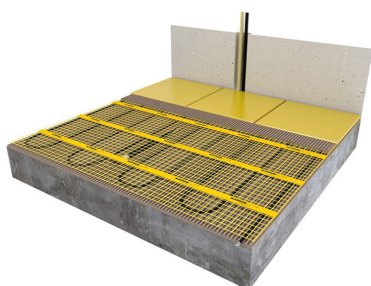

Product details

1 x Losse verwarmingsmat, verkrijgbaar in diverse afmetingen

1 x Flexibele buis voor de vloersensor

- Uitgebreide installatievoorschriften

- Controle Checkkaart voor de installatie

Naast losse verwarmingsmatten in diverse afmetingen zijn er ook complete voordeel-sets met Remote Control WiFi Klokthermostaat beschikbaar.

Benodigde elektrische mat berekenen

Ga bij het bepalen van de benodigde elektrische mat altijd uit van het vrije (netto-) te verwarmen oppervlak. Zo worden de matten bijvoorbeeld niet onder vaste delen als badkuipen en/of douchebakken gelegd. Wanneer een badkamer van 3m x 2m (6m²) is voorzien van een bad van 1m x 2m dan haalt u deze van het totaaloppervlak af en de benodigde mat zal in dit geval 4m² zijn bij gebruik als vloerverwarming.

Installatie MAGNUM elektrische vloerverwarmingsmat

Om de MAGNUM-Mat passend te maken, knipt u de webbing door en vervolgens voorziet u het gehele te verwarmen oppervlak van elektrische verwarming. Zorg ervoor dat u altijd alleen de webbing doorknipt, want de elektrische kabel dient altijd in zijn geheel verwerkt te worden en mag **nooit** worden ingeknipt.

Artikelnummer: 240125
EAN-code: 8717185495966

Technische details MAGNUM elektrische verwarmingsmat

De verwarmingskabel is gelijkmatig bevestigd op een glasvezelnet (met een lusafstand van ca. 10 cm). De isolatie van deze kabel is gemaakt van TEFLON en de beschermmantel is van PVC, daardoor is de verwarmingskabel zeer duurzaam en 100% waterdicht. Hierdoor zijn alle verwarmingsmatten geschikt voor installatie in geheel natte ruimtes. Daarnaast is de verwarmingskabel van deze mat voorzien van een unieke, blinde verbinding tussen verwarmings- en aansluitkabel.