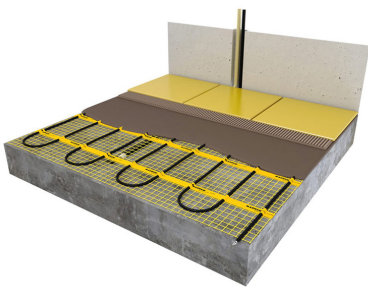

Product details

1 x Losse verwarmingsmat, verkrijgbaar in diverse afmetingen

1 x Flexibele buis voor de vloersensor

- Uitgebreide installatievoorschriften

- Controle Checkkaart voor de installatie

Naast losse verwarmingsmatten in diverse afmetingen zijn er ook complete voordeel-sets met Remote Control WiFi Klokthermostaat beschikbaar.

Benodigde elektrische mat berekenen

Ga bij het bepalen van de benodigde elektrische mat altijd uit van het vrije (netto-) te verwarmen oppervlak. Zo worden de matten bijvoorbeeld niet onder vaste delen als badkuipen en/of douchebakken gelegd. Wanneer een badkamer van 3m x 2m (6m²) is voorzien van een bad van 1m x 2m dan haalt u deze van het totaaloppervlak af en de benodigde mat zal in dit geval 4m² zijn bij gebruik als vloerverwarming.

Installatie MAGNUM elektrische vloerverwarmingsmat

Om de MAGNUM-Mat passend te maken, knipt u de webbing door en vervolgens voorziet u het gehele te verwarmen oppervlak van elektrische verwarming. Zorg ervoor dat u altijd alleen de webbing doorknipt, want de elektrische kabel dient altijd in zijn geheel verwerkt te worden en mag **nooit** worden ingeknipt.