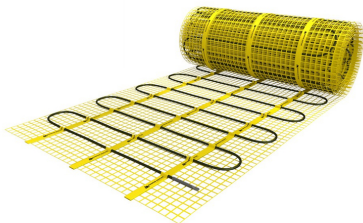

Product details

1 x Losse verwarmingsmat, verkrijgbaar in diverse afmetingen

1 x Flexibele buis voor de vloersensor

- Uitgebreide installatievoorschriften

- Controle Checkkaart voor de installatie

Naast losse verwarmingsmatten in diverse afmetingen zijn er ook complete voordeel-sets met Remote Control WiFi Klokthermostaat beschikbaar.

Benodigde elektrische mat berekenen

Ga bij het bepalen van de benodigde elektrische mat altijd uit van het vrije (netto-) te verwarmen oppervlak. Zo worden de matten bijvoorbeeld niet onder vaste delen als badkuipen en/of douchebakken gelegd. Wanneer een badkamer van 3m x 2m (6m²) is voorzien van een bad van 1m x 2m dan haalt u deze van het totaaloppervlak af en de benodigde mat zal in dit geval 4m² zijn bij gebruik als vloerverwarming.

Installatie MAGNUM elektrische vloerverwarmingsmat

Om de MAGNUM-Mat passend te maken, knipt u de webbing door en vervolgens voorziet u het gehele te verwarmen oppervlak van elektrische verwarming. Zorg ervoor dat u altijd alleen de webbing doorknipt, want de elektrische kabel dient altijd in zijn geheel verwerkt te worden en mag **nooit** worden ingeknipt.

Extra Informatie

- Hele comfortabele manier van verwarmen
- Zeer snelle opwarmtijd
- Efficiënte en energiezuinige aansturing
- Geen hak-, breek of freeswerk nodig
- Direct te verwerken in tegellijm of egalisatielaag
- Toepasbaar als hoofd - of bijverwarming
- Eenvoudige installatie
- Eenvoudig in gebruik