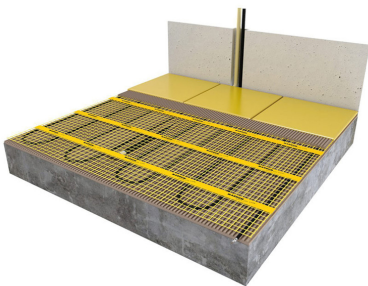

Product details

1 x Losse verwarmingsmat, verkrijgbaar in diverse afmetingen

1 x Flexibele buis voor de vloersensor

- Uitgebreide installatievoorschriften

- Controle Checkkaart voor de installatie

Naast losse verwarmingsmatten in diverse afmetingen zijn er ook complete voordeel-sets met Remote Control WiFi Klokthermostaat beschikbaar.

Benodigde elektrische mat berekenen

Ga bij het bepalen van de benodigde elektrische mat altijd uit van het vrije (netto-) te verwarmen oppervlak. Zo worden de matten bijvoorbeeld niet onder vaste delen als badkuipen en/of douchebakken gelegd. Wanneer een badkamer van 3m x 2m (6m²) is voorzien van een bad van 1m x 2m dan haalt u deze van het totaaloppervlak af en de benodigde mat zal in dit geval 4m² zijn bij gebruik als vloerverwarming.

Installatie MAGNUM elektrische vloerverwarmingsmat

Om de MAGNUM-Mat passend te maken, knipt u de webbing door en vervolgens voorziet u het gehele te verwarmen oppervlak van elektrische verwarming. Zorg ervoor dat u altijd alleen de webbing doorknipt, want de elektrische kabel dient altijd in zijn geheel verwerkt te worden en mag **nooit** worden ingeknipt.

Artikelnummer: 240175
EAN-code: 8717185495973

Technische details MAGNUM elektrische verwarmingsmat

De verwarmingskabel is gelijkmatig bevestigd op een glasvezelnet (met een lusafstand van ca. 10 cm). De isolatie van deze kabel is gemaakt van TEFLON en de beschermmantel is van PVC, daardoor is de verwarmingskabel zeer duurzaam en 100% waterdicht. Hierdoor zijn alle verwarmingsmatten geschikt voor installatie in geheel natte ruimtes. Daarnaast is de verwarmingskabel van deze mat voorzien van een unieke, blinde verbinding tussen verwarmings- en aansluitkabel.