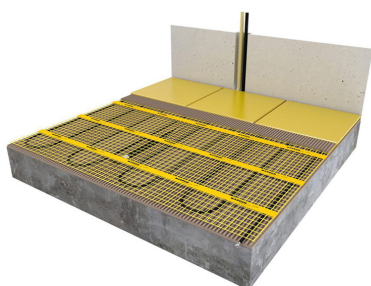

Product details

1 x Losse verwarmingsmat, verkrijgbaar in diverse afmetingen

1 x Flexibele buis voor de vloersensor

- Uitgebreide installatievoorschriften

- Controle Checkkaart voor de installatie

Naast losse verwarmingsmatten in diverse afmetingen zijn er ook complete voordeel-sets met Remote Control WiFi Klokthermostaat beschikbaar.

Benodigde elektrische mat berekenen

Ga bij het bepalen van de benodigde elektrische mat altijd uit van het vrije (netto-) te verwarmen oppervlak. Zo worden de matten bijvoorbeeld niet onder vaste delen als badkuipen en/of douchebakken gelegd. Wanneer een badkamer van 3m x 2m (6m²) is voorzien van een bad van 1m x 2m dan haalt u deze van het totaaloppervlak af en de benodigde mat zal in dit geval 4m² zijn bij gebruik als vloerverwarming.

Installatie MAGNUM elektrische vloerverwarmingsmat

Om de MAGNUM-Mat passend te maken, knipt u de webbing door en vervolgens voorziet u het gehele te verwarmen oppervlak van elektrische verwarming. Zorg ervoor dat u altijd alleen de webbing doorknipt, want de elektrische kabel dient altijd in zijn geheel verwerkt te worden en mag **nooit** worden ingeknipt.