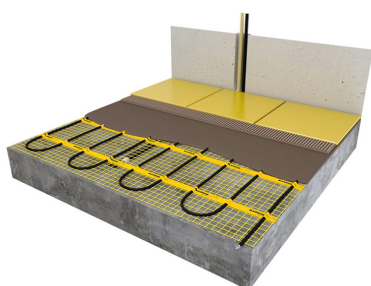

## Product details

1 x Losse verwarmingsmat, verkrijgbaar in diverse afmetingen

1 x Flexibele buis voor de vloersensor

- Uitgebreide installatievoorschriften

- Controle Checkkaart voor de installatie

*Naast losse verwarmingsmatten in diverse afmetingen zijn er ook complete voordeel-sets met Remote Control WiFi Klokthermostaat beschikbaar.*

## Benodigde elektrische mat berekenen

Ga bij het bepalen van de benodigde elektrische mat altijd uit van het vrije (netto-) te verwarmen oppervlak. Zo worden de matten bijvoorbeeld niet onder vaste delen als badkuipen en/of douchebakken gelegd. Wanneer een badkamer van 3m x 2m (6m<sup>2</sup>) is voorzien van een bad van 1m x 2m dan haalt u deze van het totaaloppervlak af en de benodigde mat zal in dit geval 4m<sup>2</sup> zijn bij gebruik als vloerverwarming.

## Installatie MAGNUM elektrische vloerverwarmingsmat

Om de MAGNUM-Mat passend te maken, knipt u de webbing door en vervolgens voorziet u het gehele te verwarmen oppervlak van elektrische verwarming. Zorg ervoor dat u altijd alleen de webbing doorknipt, want de elektrische kabel dient altijd in zijn geheel verwerkt te worden en mag **nooit** worden ingeknipt.