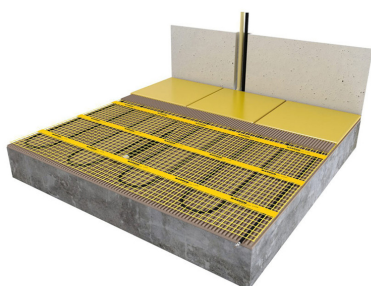

Product details

1 x Losse verwarmingsmat, verkrijgbaar in diverse afmetingen

1 x Flexibele buis voor de vloersensor

- Uitgebreide installatievoorschriften

- Controle Checkkaart voor de installatie

Naast losse verwarmingsmatten in diverse afmetingen zijn er ook complete voordeel-sets met Remote Control WiFi Klokthermostaat beschikbaar.

Benodigde elektrische mat berekenen

Ga bij het bepalen van de benodigde elektrische mat altijd uit van het vrije (netto-) te verwarmen oppervlak. Zo worden de matten bijvoorbeeld niet onder vaste delen als badkuipen en/of douchebakken gelegd. Wanneer een badkamer van 3m x 2m (6m²) is voorzien van een bad van 1m x 2m dan haalt u deze van het totaaloppervlak af en de benodigde mat zal in dit geval 4m² zijn bij gebruik als vloerverwarming.

Installatie MAGNUM elektrische vloerverwarmingsmat

Om de MAGNUM-Mat passend te maken, knipt u de webbing door en vervolgens voorziet u het gehele te verwarmen oppervlak van elektrische verwarming. Zorg ervoor dat u altijd alleen de webbing doorknipt, want de elektrische kabel dient altijd in zijn geheel verwerkt te worden en mag **nooit** worden ingeknipt.

Artikelnummer: 240401
EAN-code: 8717185492453

Technische details MAGNUM elektrische verwarmingsmat

De verwarmingskabel is gelijkmatig bevestigd op een glasvezelnet (met een lusafstand van ca. 10 cm). De isolatie van deze kabel is gemaakt van TEFLON en de beschermmantel is van PVC, daardoor is de verwarmingskabel zeer duurzaam en 100% waterdicht. Hierdoor zijn alle verwarmingsmatten geschikt voor installatie in geheel natte ruimtes. Daarnaast is de verwarmingskabel van deze mat voorzien van een unieke, blinde verbinding tussen verwarmings- en aansluitkabel.