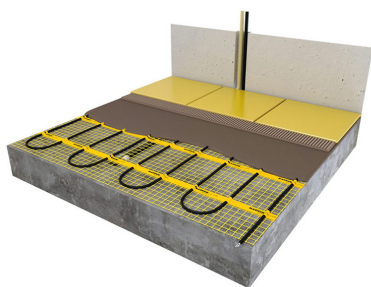

Product details

1 x Losse verwarmingsmat, verkrijgbaar in diverse afmetingen

1 x Flexibele buis voor de vloersensor

- Uitgebreide installatievoorschriften

- Controle Checkkaart voor de installatie

Naast losse verwarmingsmatten in diverse afmetingen zijn er ook complete voordeel-sets met Remote Control WiFi Klokthermostaat beschikbaar.

Benodigde elektrische mat berekenen

Ga bij het bepalen van de benodigde elektrische mat altijd uit van het vrije (netto-) te verwarmen oppervlak. Zo worden de matten bijvoorbeeld niet onder vaste delen als badkuipen en/of douchebakken gelegd. Wanneer een badkamer van 3m x 2m (6m²) is voorzien van een bad van 1m x 2m dan haalt u deze van het totaaloppervlak af en de benodigde mat zal in dit geval 4m² zijn bij gebruik als vloerverwarming.

Installatie MAGNUM elektrische vloerverwarmingsmat

Om de MAGNUM-Mat passend te maken, knipt u de webbing door en vervolgens voorziet u het gehele te verwarmen oppervlak van elektrische verwarming. Zorg ervoor dat u altijd alleen de webbing doorknipt, want de elektrische kabel dient altijd in zijn geheel verwerkt te worden en mag **nooit** worden ingeknipt.