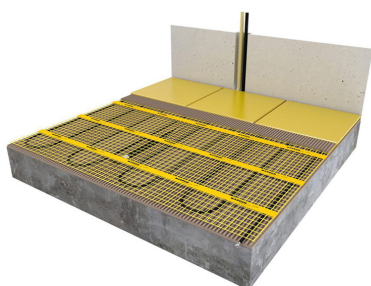

Product details

1 x Losse verwarmingsmat, verkrijgbaar in diverse afmetingen

1 x Flexibele buis voor de vloersensor

- Uitgebreide installatievoorschriften

- Controle Checkkaart voor de installatie

Naast losse verwarmingsmatten in diverse afmetingen zijn er ook complete voordeel-sets met Remote Control WiFi Klokthermostaat beschikbaar.

Benodigde elektrische mat berekenen

Ga bij het bepalen van de benodigde elektrische mat altijd uit van het vrije (netto-) te verwarmen oppervlak. Zo worden de matten bijvoorbeeld niet onder vaste delen als badkuipen en/of douchebakken gelegd. Wanneer een badkamer van 3m x 2m (6m²) is voorzien van een bad van 1m x 2m dan haalt u deze van het totaaloppervlak af en de benodigde mat zal in dit geval 4m² zijn bij gebruik als vloerverwarming.

Installatie MAGNUM elektrische vloerverwarmingsmat

Om de MAGNUM-Mat passend te maken, knipt u de webbing door en vervolgens voorziet u het gehele te verwarmen oppervlak van elektrische verwarming. Zorg ervoor dat u altijd alleen de webbing doorknipt, want de elektrische kabel dient altijd in zijn geheel verwerkt te worden en mag **nooit** worden ingeknipt.

Artikelnummer: 240225
EAN-code: 8717185495980

Technische details MAGNUM elektrische verwarmingsmat

De verwarmingskabel is gelijkmatig bevestigd op een glasvezelnet (met een lusafstand van ca. 10 cm). De isolatie van deze kabel is gemaakt van TEFLON en de beschermmantel is van PVC, daardoor is de verwarmingskabel zeer duurzaam en 100% waterdicht. Hierdoor zijn alle verwarmingsmatten geschikt voor installatie in geheel natte ruimtes. Daarnaast is de verwarmingskabel van deze mat voorzien van een unieke, blinde verbinding tussen verwarmings- en aansluitkabel.