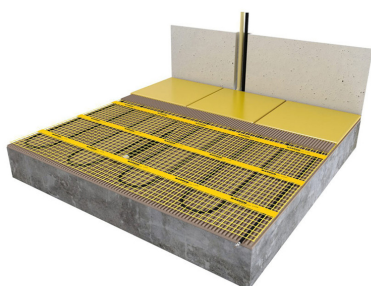

Product details

1 x Losse verwarmingsmat, verkrijgbaar in diverse afmetingen

1 x Flexibele buis voor de vloersensor

- Uitgebreide installatievoorschriften

- Controle Checkkaart voor de installatie

Naast losse verwarmingsmatten in diverse afmetingen zijn er ook complete voordeel-sets met Remote Control WiFi Klokthermostaat beschikbaar.

Benodigde elektrische mat berekenen

Ga bij het bepalen van de benodigde elektrische mat altijd uit van het vrije (netto-) te verwarmen oppervlak. Zo worden de matten bijvoorbeeld niet onder vaste delen als badkuipen en/of douchebakken gelegd. Wanneer een badkamer van 3m x 2m (6m²) is voorzien van een bad van 1m x 2m dan haalt u deze van het totaaloppervlak af en de benodigde mat zal in dit geval 4m² zijn bij gebruik als vloerverwarming.

Installatie MAGNUM elektrische vloerverwarmingsmat

Om de MAGNUM-Mat passend te maken, knipt u de webbing door en vervolgens voorziet u het gehele te verwarmen oppervlak van elektrische verwarming. Zorg ervoor dat u altijd alleen de webbing doorknipt, want de elektrische kabel dient altijd in zijn geheel verwerkt te worden en mag **nooit** worden ingeknipt.

Artikelnummer: 240501
EAN-code: 8717185492460

Technische details MAGNUM elektrische verwarmingsmat

De verwarmingskabel is gelijkmatig bevestigd op een glasvezelnet (met een lusafstand van ca. 10 cm). De isolatie van deze kabel is gemaakt van TEFLON en de beschermmantel is van PVC, daardoor is de verwarmingskabel zeer duurzaam en 100% waterdicht. Hierdoor zijn alle verwarmingsmatten geschikt voor installatie in geheel natte ruimtes. Daarnaast is de verwarmingskabel van deze mat voorzien van een unieke, blinde verbinding tussen verwarmings- en aansluitkabel.