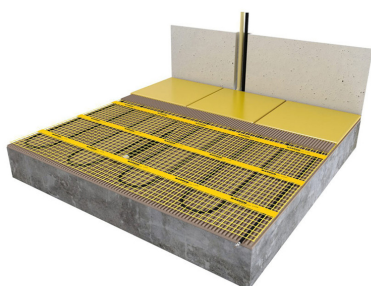

Product details

1 x Losse verwarmingsmat, verkrijgbaar in diverse afmetingen

1 x Flexibele buis voor de vloersensor

- Uitgebreide installatievoorschriften

- Controle Checkkaart voor de installatie

Naast losse verwarmingsmatten in diverse afmetingen zijn er ook complete voordeel-sets met Remote Control WiFi Klokthermostaat beschikbaar.

Benodigde elektrische mat berekenen

Ga bij het bepalen van de benodigde elektrische mat altijd uit van het vrije (netto-) te verwarmen oppervlak. Zo worden de matten bijvoorbeeld niet onder vaste delen als badkuipen en/of douchebakken gelegd. Wanneer een badkamer van 3m x 2m (6m²) is voorzien van een bad van 1m x 2m dan haalt u deze van het totaaloppervlak af en de benodigde mat zal in dit geval 4m² zijn bij gebruik als vloerverwarming.

Installatie MAGNUM elektrische vloerverwarmingsmat

Om de MAGNUM-Mat passend te maken, knipt u de webbing door en vervolgens voorziet u het gehele te verwarmen oppervlak van elektrische verwarming. Zorg ervoor dat u altijd alleen de webbing doorknipt, want de elektrische kabel dient altijd in zijn geheel verwerkt te worden en mag **nooit** worden ingeknipt.

Artikelnummer: 245006
EAN-code: 8717185492576

Technische details MAGNUM elektrische verwarmingsmat

De verwarmingskabel is gelijkmatig bevestigd op een glasvezelnet (met een lusafstand van ca. 10 cm). De isolatie van deze kabel is gemaakt van TEFLON en de beschermmantel is van PVC, daardoor is de verwarmingskabel zeer duurzaam en 100% waterdicht. Hierdoor zijn alle verwarmingsmatten geschikt voor installatie in geheel natte ruimtes. Daarnaast is de verwarmingskabel van deze mat voorzien van een unieke, blinde verbinding tussen verwarmings- en aansluitkabel.