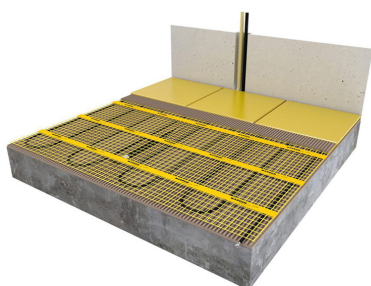

Product details

1 x Losse verwarmingsmat, verkrijgbaar in diverse afmetingen

1 x Flexibele buis voor de vloersensor

- Uitgebreide installatievoorschriften

- Controle Checkkaart voor de installatie

Naast losse verwarmingsmatten in diverse afmetingen zijn er ook complete voordeel-sets met Remote Control WiFi Klokthermostaat beschikbaar.

Benodigde elektrische mat berekenen

Ga bij het bepalen van de benodigde elektrische mat altijd uit van het vrije (netto-) te verwarmen oppervlak. Zo worden de matten bijvoorbeeld niet onder vaste delen als badkuipen en/of douchebakken gelegd. Wanneer een badkamer van 3m x 2m (6m²) is voorzien van een bad van 1m x 2m dan haalt u deze van het totaaloppervlak af en de benodigde mat zal in dit geval 4m² zijn bij gebruik als vloerverwarming.

Installatie MAGNUM elektrische vloerverwarmingsmat

Om de MAGNUM-Mat passend te maken, knipt u de webbing door en vervolgens voorziet u het gehele te verwarmen oppervlak van elektrische verwarming. Zorg ervoor dat u altijd alleen de webbing doorknipt, want de elektrische kabel dient altijd in zijn geheel verwerkt te worden en mag **nooit** worden ingeknipt.

Artikelnummer: 240801
EAN-code: 8717185492491

Technische details MAGNUM elektrische verwarmingsmat

De verwarmingskabel is gelijkmatig bevestigd op een glasvezelnet (met een lusafstand van ca. 10 cm). De isolatie van deze kabel is gemaakt van TEFLON en de beschermmantel is van PVC, daardoor is de verwarmingskabel zeer duurzaam en 100% waterdicht. Hierdoor zijn alle verwarmingsmatten geschikt voor installatie in geheel natte ruimtes. Daarnaast is de verwarmingskabel van deze mat voorzien van een unieke, blinde verbinding tussen verwarmings- en aansluitkabel.