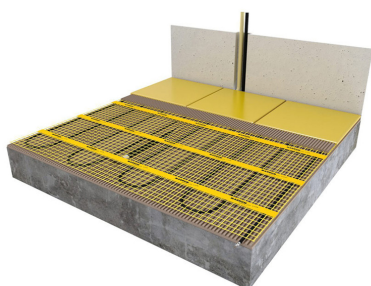

Product details

1 x Losse verwarmingsmat, verkrijgbaar in diverse afmetingen

1 x Flexibele buis voor de vloersensor

- Uitgebreide installatievoorschriften

- Controle Checkkaart voor de installatie

Naast losse verwarmingsmatten in diverse afmetingen zijn er ook complete voordeel-sets met Remote Control WiFi Klokthermostaat beschikbaar.

Benodigde elektrische mat berekenen

Ga bij het bepalen van de benodigde elektrische mat altijd uit van het vrije (netto-) te verwarmen oppervlak. Zo worden de matten bijvoorbeeld niet onder vaste delen als badkuipen en/of douchebakken gelegd. Wanneer een badkamer van 3m x 2m (6m²) is voorzien van een bad van 1m x 2m dan haalt u deze van het totaaloppervlak af en de benodigde mat zal in dit geval 4m² zijn bij gebruik als vloerverwarming.

Installatie MAGNUM elektrische vloerverwarmingsmat

Om de MAGNUM-Mat passend te maken, knipt u de webbing door en vervolgens voorziet u het gehele te verwarmen oppervlak van elektrische verwarming. Zorg ervoor dat u altijd alleen de webbing doorknipt, want de elektrische kabel dient altijd in zijn geheel verwerkt te worden en mag **nooit** worden ingeknipt.

Artikelnummer: 240901
EAN-code: 8717185492507

Technische details MAGNUM elektrische verwarmingsmat

De verwarmingskabel is gelijkmatig bevestigd op een glasvezelnet (met een lusafstand van ca. 10 cm). De isolatie van deze kabel is gemaakt van TEFLON en de beschermmantel is van PVC, daardoor is de verwarmingskabel zeer duurzaam en 100% waterdicht. Hierdoor zijn alle verwarmingsmatten geschikt voor installatie in geheel natte ruimtes. Daarnaast is de verwarmingskabel van deze mat voorzien van een unieke, blinde verbinding tussen verwarmings- en aansluitkabel.