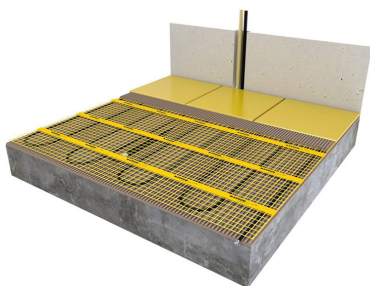

## Product details

1 x Losse verwarmingsmat, verkrijgbaar in diverse afmetingen

1 x Flexibele buis voor de vloersensor

- Uitgebreide installatievoorschriften

- Controle Checkkaart voor de installatie

*Naast losse verwarmingsmatten in diverse afmetingen zijn er ook complete voordeel-sets met Remote Control WiFi Klokthermostaat beschikbaar.*

## Benodigde elektrische mat berekenen

Ga bij het bepalen van de benodigde elektrische mat altijd uit van het vrije (netto-) te verwarmen oppervlak. Zo worden de matten bijvoorbeeld niet onder vaste delen als badkuipen en/of douchebakken gelegd. Wanneer een badkamer van 3m x 2m (6m<sup>2</sup>) is voorzien van een bad van 1m x 2m dan haalt u deze van het totaaloppervlak af en de benodigde mat zal in dit geval 4m<sup>2</sup> zijn bij gebruik als vloerverwarming.

## Installatie MAGNUM elektrische vloerverwarmingsmat

Om de MAGNUM-Mat passend te maken, knipt u de webbing door en vervolgens voorziet u het gehele te verwarmen oppervlak van elektrische verwarming. Zorg ervoor dat u altijd alleen de webbing doorknipt, want de elektrische kabel dient altijd in zijn geheel verwerkt te worden en mag **nooit** worden ingeknipt.