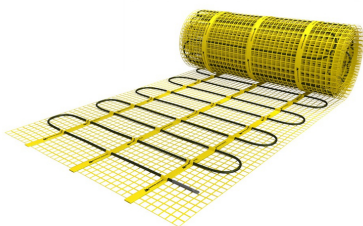

## Product details

1 x Losse verwarmingsmat, verkrijgbaar in diverse afmetingen

1 x Flexibele buis voor de vloersensor

- Uitgebreide installatievoorschriften

- Controle Checkkaart voor de installatie

*Naast losse verwarmingsmatten in diverse afmetingen zijn er ook complete voordeel-sets met Remote Control WiFi Klokthermostaat beschikbaar.*

## Benodigde elektrische mat berekenen

Ga bij het bepalen van de benodigde elektrische mat altijd uit van het vrije (netto-) te verwarmen oppervlak. Zo worden de matten bijvoorbeeld niet onder vaste delen als badkuipen en/of douchebakken gelegd. Wanneer een badkamer van 3m x 2m (6m<sup>2</sup>) is voorzien van een bad van 1m x 2m dan haalt u deze van het totaaloppervlak af en de benodigde mat zal in dit geval 4m<sup>2</sup> zijn bij gebruik als vloerverwarming.

## Installatie MAGNUM elektrische vloerverwarmingsmat

Om de MAGNUM-Mat passend te maken, knipt u de webbing door en vervolgens voorziet u het gehele te verwarmen oppervlak van elektrische verwarming. Zorg ervoor dat u altijd alleen de webbing doorknipt, want de elektrische kabel dient altijd in zijn geheel verwerkt te worden en mag **nooit** worden ingeknipt.

### Technische details MAGNUM elektrische verwarmingsmat

**De verwarmingskabel is gelijkmatig bevestigd op een glasvezelnet (met een lusafstand van ca. 10 cm). De isolatie van deze kabel is gemaakt van TEFLON en de beschermmantel is van PVC, daardoor is de verwarmingskabel zeer duurzaam en 100% waterdicht. Hierdoor zijn alle verwarmingsmatten geschikt voor installatie in geheel natte ruimtes. Daarnaast is de verwarmingskabel van deze mat voorzien van een unieke, blinde verbinding tussen verwarmings- en aansluitkabel.**