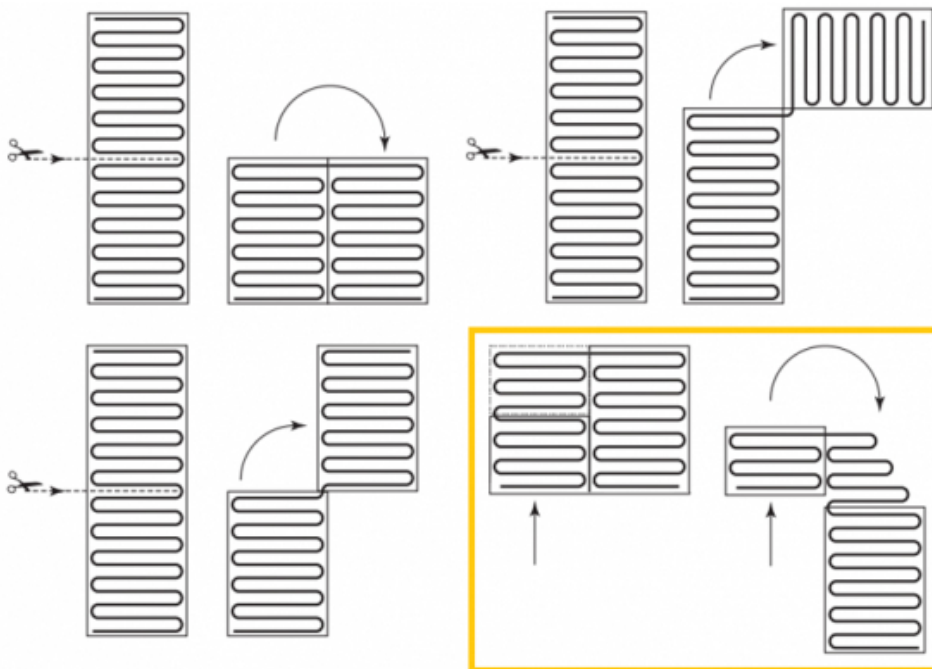

## Product details

1 x Losse verwarmingsmat, verkrijgbaar in diverse afmetingen

1 x Flexibele buis voor de vloersensor

- Uitgebreide installatievoorschriften

- Controle Checkkaart voor de installatie

*Naast losse verwarmingsmatten in diverse afmetingen zijn er ook complete voordeel-sets met Remote Control WiFi Klokthermostaat beschikbaar.*

## Benodigde elektrische mat berekenen

Ga bij het bepalen van de benodigde elektrische mat altijd uit van het vrije (netto-) te verwarmen oppervlak. Zo worden de matten bijvoorbeeld niet onder vaste delen als badkuipen en/of douchebakken gelegd. Wanneer een badkamer van 3m x 2m (6m<sup>2</sup>) is voorzien van een bad van 1m x 2m dan haalt u deze van het totaaloppervlak af en de benodigde mat zal in dit geval 4m<sup>2</sup> zijn bij gebruik als vloerverwarming.

## Installatie MAGNUM elektrische vloerverwarmingsmat

Om de MAGNUM-Mat passend te maken, knipt u de webbing door en vervolgens voorziet u het gehele te verwarmen oppervlak van elektrische verwarming. Zorg ervoor dat u altijd alleen de webbing doorknipt, want de elektrische kabel dient altijd in zijn geheel verwerkt te worden en mag **nooit** worden ingeknipt.