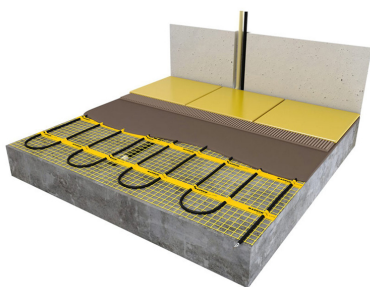

## Product details

1 x Losse verwarmingsmat, verkrijgbaar in diverse afmetingen

1 x Flexibele buis voor de vloersensor

- Uitgebreide installatievoorschriften

- Controle Checkkaart voor de installatie

*Naast losse verwarmingsmatten in diverse afmetingen zijn er ook complete voordeel-sets met Remote Control WiFi Klokthermostaat beschikbaar.*

## Benodigde elektrische mat berekenen

Ga bij het bepalen van de benodigde elektrische mat altijd uit van het vrije (netto-) te verwarmen oppervlak. Zo worden de matten bijvoorbeeld niet onder vaste delen als badkuipen en/of douchebakken gelegd. Wanneer een badkamer van 3m x 2m (6m<sup>2</sup>) is voorzien van een bad van 1m x 2m dan haalt u deze van het totaaloppervlak af en de benodigde mat zal in dit geval 4m<sup>2</sup> zijn bij gebruik als vloerverwarming.

## Installatie MAGNUM elektrische vloerverwarmingsmat

Om de MAGNUM-Mat passend te maken, knipt u de webbing door en vervolgens voorziet u het gehele te verwarmen oppervlak van elektrische verwarming. Zorg ervoor dat u altijd alleen de webbing doorknipt, want de elektrische kabel dient altijd in zijn geheel verwerkt te worden en mag **nooit** worden ingeknipt.