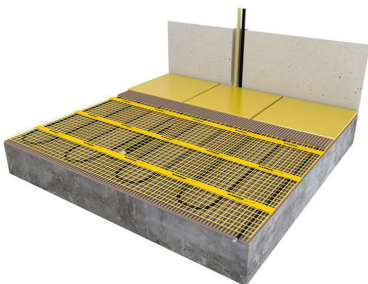

## Product details

1 x Losse verwarmingsmat, verkrijgbaar in diverse afmetingen

1 x Flexibele buis voor de vloersensor

- Uitgebreide installatievoorschriften

- Controle Checkkaart voor de installatie

*Naast losse verwarmingsmatten in diverse afmetingen zijn er ook complete voordeel-sets met Remote Control WiFi Klokthermostaat beschikbaar.*

## Benodigde elektrische mat berekenen

Ga bij het bepalen van de benodigde elektrische mat altijd uit van het vrije (netto-) te verwarmen oppervlak. Zo worden de matten bijvoorbeeld niet onder vaste delen als badkuipen en/of douchebakken gelegd. Wanneer een badkamer van 3m x 2m (6m<sup>2</sup>) is voorzien van een bad van 1m x 2m dan haalt u deze van het totaaloppervlak af en de benodigde mat zal in dit geval 4m<sup>2</sup> zijn bij gebruik als vloerverwarming.

## Installatie MAGNUM elektrische vloerverwarmingsmat

Om de MAGNUM-Mat passend te maken, knipt u de webbing door en vervolgens voorziet u het gehele te verwarmen oppervlak van elektrische verwarming. Zorg ervoor dat u altijd alleen de webbing doorknipt, want de elektrische kabel dient altijd in zijn geheel verwerkt te worden en mag **nooit** worden ingeknipt.