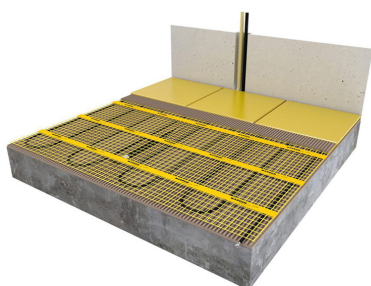

Product details

1 x Losse verwarmingsmat, verkrijgbaar in diverse afmetingen

1 x Flexibele buis voor de vloersensor

- Uitgebreide installatievoorschriften

- Controle Checkkaart voor de installatie

Naast losse verwarmingsmatten in diverse afmetingen zijn er ook complete voordeel-sets met Remote Control WiFi Klokthermostaat beschikbaar.

Benodigde elektrische mat berekenen

Ga bij het bepalen van de benodigde elektrische mat altijd uit van het vrije (netto-) te verwarmen oppervlak. Zo worden de matten bijvoorbeeld niet onder vaste delen als badkuipen en/of douchebakken gelegd. Wanneer een badkamer van 3m x 2m (6m²) is voorzien van een bad van 1m x 2m dan haalt u deze van het totaaloppervlak af en de benodigde mat zal in dit geval 4m² zijn bij gebruik als vloerverwarming.

Installatie MAGNUM elektrische vloerverwarmingsmat

Om de MAGNUM-Mat passend te maken, knipt u de webbing door en vervolgens voorziet u het gehele te verwarmen oppervlak van elektrische verwarming. Zorg ervoor dat u altijd alleen de webbing doorknipt, want de elektrische kabel dient altijd in zijn geheel verwerkt te worden en mag **nooit** worden ingeknipt.

Artikelnummer: 241601
EAN-code: 8717185492545

Technische details MAGNUM elektrische verwarmingsmat

De verwarmingskabel is gelijkmatig bevestigd op een glasvezelnet (met een lusafstand van ca. 10 cm). De isolatie van deze kabel is gemaakt van TEFLON en de beschermmantel is van PVC, daardoor is de verwarmingskabel zeer duurzaam en 100% waterdicht. Hierdoor zijn alle verwarmingsmatten geschikt voor installatie in geheel natte ruimtes. Daarnaast is de verwarmingskabel van deze mat voorzien van een unieke, blinde verbinding tussen verwarmings- en aansluitkabel.