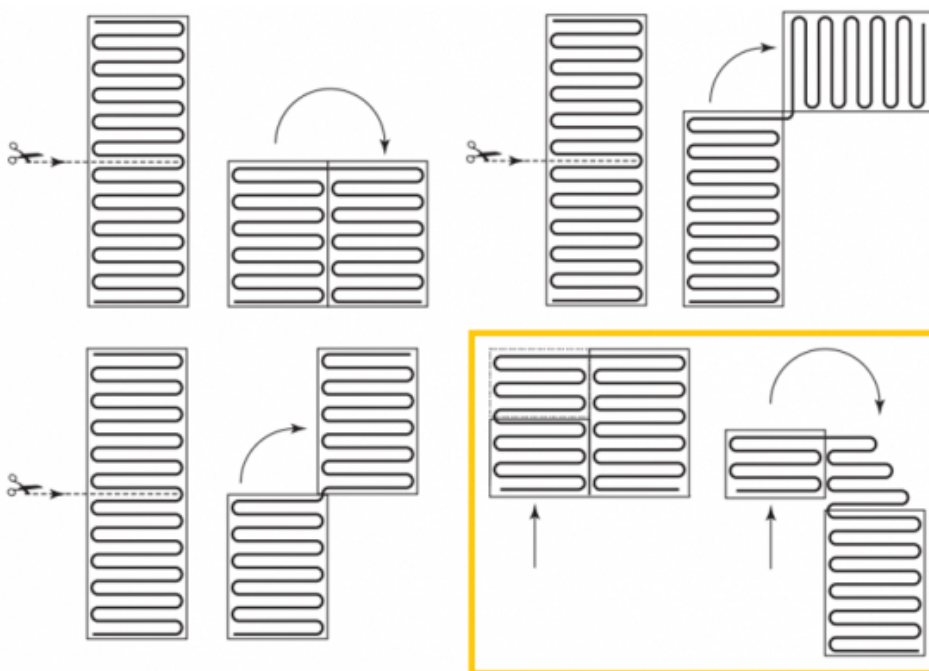

Product details

- 1 x Small verwarmingsmat, 0,75 m² / 113 Watt (250 mm x 3 m)
- 1 x MAGNUM Remote Control WiFi-thermostaat inclusief vloersensor
- Flexibele buis t.b.v. vloersensor
- Installatievoorschriften & Check/Controle kaart

Benodigde elektrische mat berekenen

Ga bij het bepalen van de benodigde elektrische mat altijd uit van het vrije (netto-) te verwarmen oppervlak. Zo worden de matten bijvoorbeeld niet onder vaste delen als badkuipen en/of douchebakken gelegd. Wanneer een badkamer van 3m x 2m (6m²) is voorzien van een bad van 1m x 2m dan haalt u deze van het totaaloppervlak af en de benodigde mat zal in dit geval 4m² zijn bij gebruik als vloerverwarming.

Installatie MAGNUM elektrische vloerverwarmingsmat

Om de MAGNUM-Mat passend te maken, knipt u de webbing door en vervolgens voorziet u het gehele te verwarmen oppervlak van elektrische verwarming. Zorg ervoor dat u altijd alleen de webbing doorknipt, want de elektrische kabel dient altijd in zijn geheel verwerkt te worden en mag **nooit** worden ingeknipt.