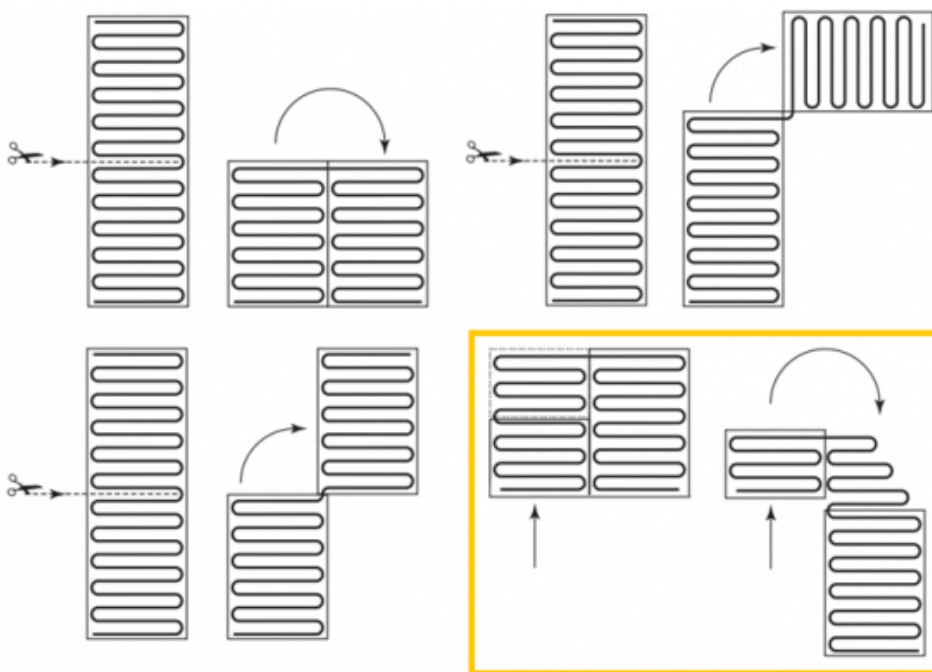

Product details

1 x Small verwarmingsmat, 1,25 m² / 188 Watt (250 mm x 5 m)
1 x MAGNUM Remote Control WiFi-thermostaat inclusief vloersensor
- Flexibele buis t.b.v. vloersensor- Installatievoorschriften & Check/Controle kaart

Benodigde elektrische mat berekenen

Ga bij het bepalen van de benodigde elektrische mat altijd uit van het vrije (netto-) te verwarmen oppervlak. Zo worden de matten bijvoorbeeld niet onder vaste delen als badkuipen en/of douchebakken gelegd. Wanneer een badkamer van 3m x 2m (6m²) is voorzien van een bad van 1m x 2m dan haalt u deze van het totaaloppervlak af en de benodigde mat zal in dit geval 4m² zijn bij gebruik als vloerverwarming.

Installatie MAGNUM elektrische vloerverwarmingsmat

Om de MAGNUM-Mat passend te maken, knipt u de webbing door en vervolgens voorziet u het gehele te verwarmen oppervlak van elektrische verwarming. Zorg ervoor dat u altijd alleen de webbing doorknipt, want de elektrische kabel dient altijd in zijn geheel verwerkt te worden en mag **nooit** worden ingeknipt.