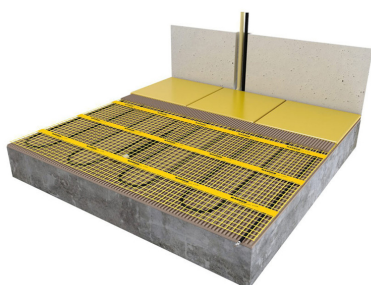

Product details

1 x Small verwarmingsmat, 1,25 m² / 188 Watt (250 mm x 5 m)
1 x MAGNUM Remote Control WiFi-thermostaat inclusief vloersensor
- Flexibele buis t.b.v. vloersensor- Installatievoorschriften & Check/Controle kaart

Benodigde elektrische mat berekenen

Ga bij het bepalen van de benodigde elektrische mat altijd uit van het vrije (netto-) te verwarmen oppervlak. Zo worden de matten bijvoorbeeld niet onder vaste delen als badkuipen en/of douchebakken gelegd. Wanneer een badkamer van 3m x 2m (6m²) is voorzien van een bad van 1m x 2m dan haalt u deze van het totaaloppervlak af en de benodigde mat zal in dit geval 4m² zijn bij gebruik als vloerverwarming.

Installatie MAGNUM elektrische vloerverwarmingsmat

Om de MAGNUM-Mat passend te maken, knipt u de webbing door en vervolgens voorziet u het gehele te verwarmen oppervlak van elektrische verwarming. Zorg ervoor dat u altijd alleen de webbing doorknipt, want de elektrische kabel dient altijd in zijn geheel verwerkt te worden en mag **nooit** worden ingeknipt.

EMC-vrije, twee-aderige kabel met 2,5 meter drie-aderige voedingskabel, bevestigd op glasvezel mat met zeer open structuur voor optimale hechting.

- Chroom/Nikkel weerstandsdraad
- PTFE (TEFLON) isolatie
- PVC beschermmantel
- Vermogen ; 150 Watt per m² (15,7 Watt per m¹)
- Spanning ; 230 Volt