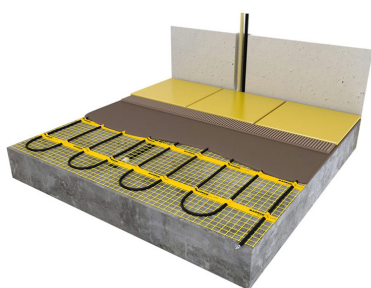

Product details

1 x Small verwarmingsmat, 1,25 m² / 188 Watt (250 mm x 5 m)
1 x MAGNUM Remote Control WiFi-thermostaat inclusief vloersensor
- Flexibele buis t.b.v. vloersensor- Installatievoorschriften & Check/Controle kaart

Benodigde elektrische mat berekenen

Ga bij het bepalen van de benodigde elektrische mat altijd uit van het vrije (netto-) te verwarmen oppervlak. Zo worden de matten bijvoorbeeld niet onder vaste delen als badkuipen en/of douchebakken gelegd. Wanneer een badkamer van 3m x 2m (6m²) is voorzien van een bad van 1m x 2m dan haalt u deze van het totaaloppervlak af en de benodigde mat zal in dit geval 4m² zijn bij gebruik als vloerverwarming.

Installatie MAGNUM elektrische vloerverwarmingsmat

Om de MAGNUM-Mat passend te maken, knipt u de webbing door en vervolgens voorziet u het gehele te verwarmen oppervlak van elektrische verwarming. Zorg ervoor dat u altijd alleen de webbing doorknipt, want de elektrische kabel dient altijd in zijn geheel verwerkt te worden en mag **nooit** worden ingeknipt.

Extra Informatie

- Hele comfortabele manier van verwarmen
- Zeer snelle opwarmtijd
- Efficiënte en energiezuinige aansturing
- Geen hak-, breek of freeswerk nodig
- Direct te verwerken in tegellijm of egalisatielaag
- Toepasbaar als hoofd - of bijverwarming
- Eenvoudige installatie
- Eenvoudig in gebruik
- Goedkoop in aanschaf
- Lage verbruikskosten
- 100 % waterdicht
- Volledig onderhoudsvrij