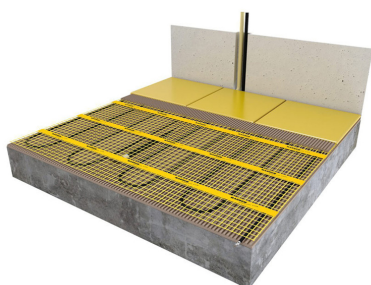

Product details

- 1 x Regular verwarmingsmat, 2,5 m² / 375 Watt (500 mm x 5 m)
- 1 x MAGNUM Remote Control WiFi-thermostaat inclusief vloersensor
- Flexibele buis t.b.v. vloersensor
- Installatievoorschriften & Check/Controle kaart

Benodigde elektrische mat berekenen

Ga bij het bepalen van de benodigde elektrische mat altijd uit van het vrije (netto-) te verwarmen oppervlak. Zo worden de matten bijvoorbeeld niet onder vaste delen als badkuipen en/of douchebakken gelegd. Wanneer een badkamer van 3m x 2m (6m²) is voorzien van een bad van 1m x 2m dan haalt u deze van het totaaloppervlak af en de benodigde mat zal in dit geval 4m² zijn bij gebruik als vloerverwarming.

Installatie MAGNUM elektrische vloerverwarmingsmat

Om de MAGNUM-Mat passend te maken, knipt u de webbing door en vervolgens voorziet u het gehele te verwarmen oppervlak van elektrische verwarming. Zorg ervoor dat u altijd alleen de webbing doorknipt, want de elektrische kabel dient altijd in zijn geheel verwerkt te worden en mag **nooit** worden ingeknipt.