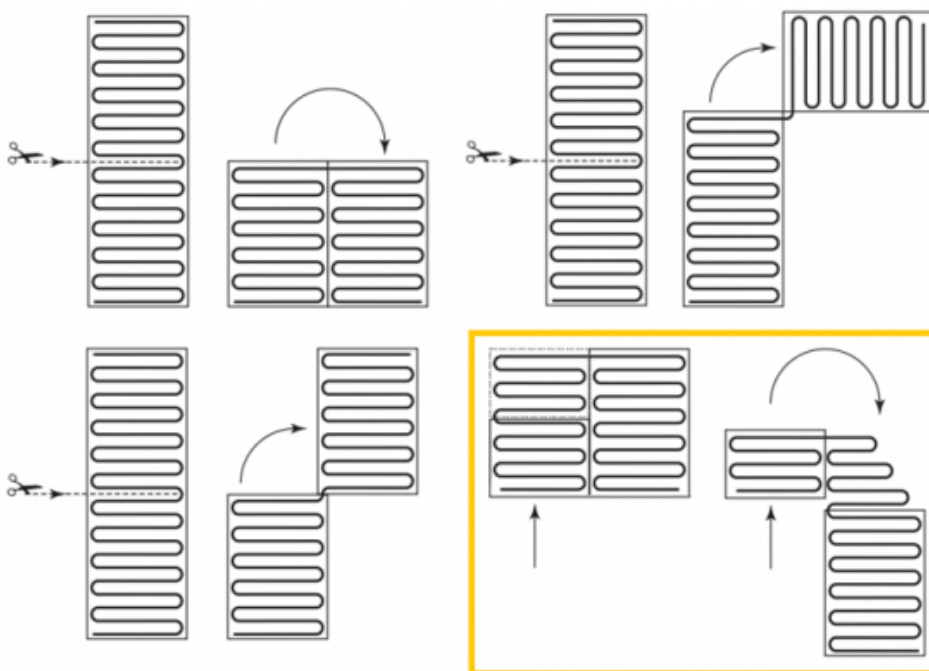

Product details

- 1 x Regular verwarmingsmat, 2,5 m² / 375 Watt (500 mm x 5 m)
- 1 x MAGNUM Remote Control WiFi-thermostaat inclusief vloersensor
- Flexibele buis t.b.v. vloersensor
- Installatievoorschriften & Check/Controle kaart

Benodigde elektrische mat berekenen

Ga bij het bepalen van de benodigde elektrische mat altijd uit van het vrije (netto-) te verwarmen oppervlak. Zo worden de matten bijvoorbeeld niet onder vaste delen als badkuipen en/of douchebakken gelegd. Wanneer een badkamer van 3m x 2m (6m²) is voorzien van een bad van 1m x 2m dan haalt u deze van het totaaloppervlak af en de benodigde mat zal in dit geval 4m² zijn bij gebruik als vloerverwarming.

Installatie MAGNUM elektrische vloerverwarmingsmat

Om de MAGNUM-Mat passend te maken, knipt u de webbing door en vervolgens voorziet u het gehele te verwarmen oppervlak van elektrische verwarming. Zorg ervoor dat u altijd alleen de webbing doorknipt, want de elektrische kabel dient altijd in zijn geheel verwerkt te worden en mag **nooit** worden ingeknipt.