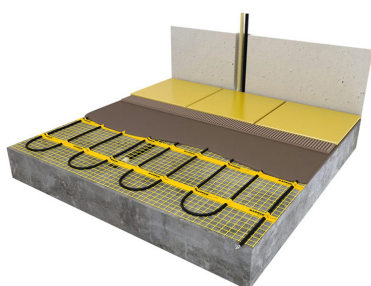

Product details

- 1 x Regular verwarmingsmat, 2,5 m² / 375 Watt (500 mm x 5 m)
- 1 x MAGNUM Remote Control WiFi-thermostaat inclusief vloersensor
- Flexibele buis t.b.v. vloersensor
- Installatievoorschriften & Check/Controle kaart

Benodigde elektrische mat berekenen

Ga bij het bepalen van de benodigde elektrische mat altijd uit van het vrije (netto-) te verwarmen oppervlak. Zo worden de matten bijvoorbeeld niet onder vaste delen als badkuipen en/of douchebakken gelegd. Wanneer een badkamer van 3m x 2m (6m²) is voorzien van een bad van 1m x 2m dan haalt u deze van het totaaloppervlak af en de benodigde mat zal in dit geval 4m² zijn bij gebruik als vloerverwarming.

Installatie MAGNUM elektrische vloerverwarmingsmat

Om de MAGNUM-Mat passend te maken, knipt u de webbing door en vervolgens voorziet u het gehele te verwarmen oppervlak van elektrische verwarming. Zorg ervoor dat u altijd alleen de webbing doorknipt, want de elektrische kabel dient altijd in zijn geheel verwerkt te worden en mag **nooit** worden ingeknipt.