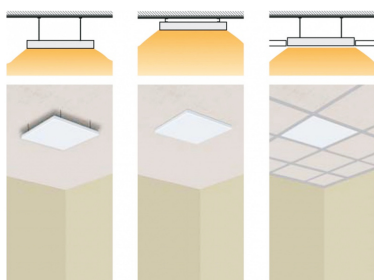

Product details

Inhoud MAGNUM Sol

- 1 x Stralingspaneel, 590 x 590 x 30mm / 300 Watt
- Ophangbeugel
- 0,5 meter aansluitkabel
- Installatievoorschriften

MAGNUM Sol plafondstralers zijn "onzichtbaar" te plaatsen in een systeemplafond en bieden bij ieder kantoor, showroom of winkel maximale vrijheid in inrichting van het interieur of showroomopstelling. Met de geïntegreerde ophangbeugel zijn de panelen ook direct aan vrijwel ieder plafond te bevestigen.

Artikelnummer: 600331
EAN-code: 8717185496642

MAGNUM Sol stralingspaneel (59 x 59 cm / 300 Watt)

MAGNUM Sol plafond stralingspanelen zijn eenvoudig te installeren in ieder systeemplafond of door middel van het geïntegreerde ophangstelsel direct aan het plafond te bevestigen. Ieder paneel is voorzien van een eigen ophangstelsel.

MAGNUM Sol-panelen produceren uitsluitend stralingswarmte en door de hoge intensiteit van de infrarode warmtegolven resulteert dit al na zeer korte tijd in een optimaal comfortabel gevoel.

De panelen kunnen thermostatisch of modulerend worden geregeld wat de energieafname tot een minimum beperkt. Deze aansturing kan via een draadloze klokthermostaat in combinatie met één of meerdere ontvangers.