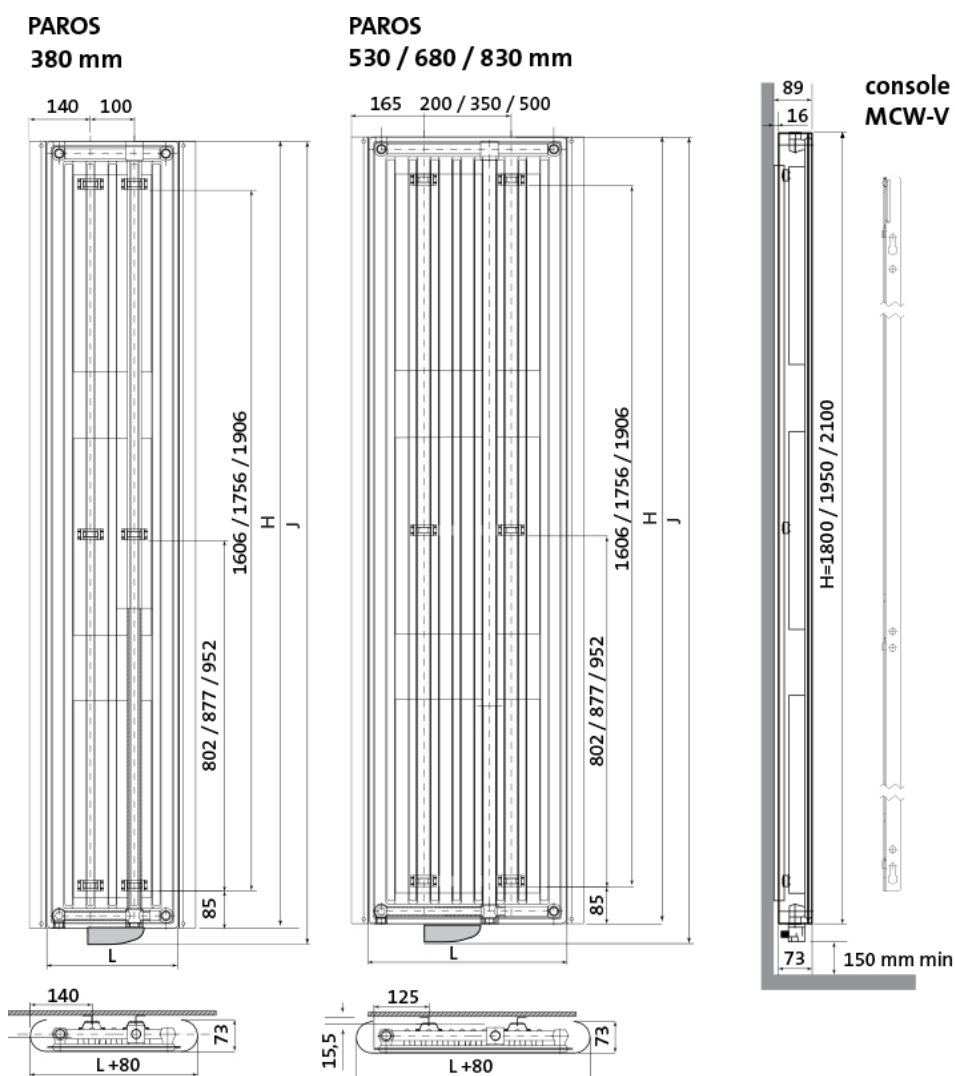

Product details

1 x Paros E, elektrische designradiator

- Aansturing via Tempco RF ELEC-thermostaat
- Wandconsoles zijn inbegrepen

Afmetingen en vermogens

Radson Paros E;

Type	hoogte H (mm)	hoogte J (mm)	lengte L (mm)
vermogen	<i>verticaal</i>	<i>incl. bediening</i>	<i>horizontaal</i>
warmteafgifte			
PAV111800380EL	1800	1845	380
750 W			
PAV111800530EL	1800	1845	530
1000 W			
PAV111800680EL	1800	1845	680
1250 W			

PAV111950680EL 1500 W	1950	1995	680
PAV112100680EL 1750 W	2100	2145	680
PAV112100830EL 2000 W	2100	2145	830

Montage elektrische radiator

Elektrische radiatoren kunnen aan de muur worden bevestigd met de meegeleverde ophangconsoles.

De radiator dient ten minste 50mm van de wand te worden opgehangen en ten minste 150mm vanaf de vloer (houd hierbij rekening met de ontvanger van de thermostaat aan de onderzijde van de radiator).

Extra Informatie

- Radiator met warmtegeleidende vloeistof
- Vervaardigd uit corrosiebestendig staal
- Aansturing via Tempco RF ELEC-thermostaat
 - Plaatstaal met afgeronde, gebogen vorm
- Montage met twee MCW-V-consoles (inbegrepen)
- Kleur is S0141 (Metal-black)