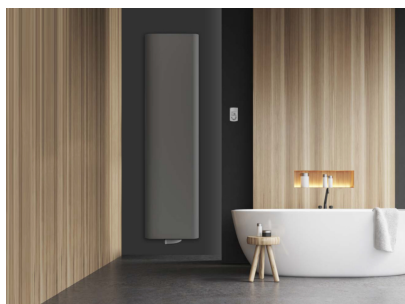

Product details

1 x Paros E, elektrische designradiator

- Aansturing via Tempco RF ELEC-thermostaat
- Wandconsoles zijn inbegrepen

Afmetingen en vermogens

Radson Paros E;

Type	hoogte H (mm)	hoogte J (mm)	lengte L (mm)
vermogen	<i>verticaal</i>	<i>incl. bediening</i>	<i>horizontaal</i>
warmteafgifte			
PAV111800380EL	1800	1845	380
750 W			
PAV111800530EL	1800	1845	530
1000 W			
PAV111800680EL	1800	1845	680
1250 W			