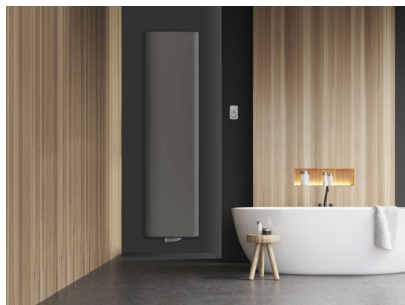

Product details

1 x Paros E, elektrische designradiator

- Aansturing via Tempco RF ELEC-thermostaat
- Wandconsoles zijn inbegrepen

Afmetingen en vermogens

Radson Paros E;

Type	hoogte H (mm)	hoogte J (mm)	lengte L (mm)
vermogen	<i>verticaal</i>	<i>incl. bediening</i>	<i>horizontaal</i>
warmteafgifte			
PAV111800380EL	1800	1845	380
750 W			
PAV111800530EL	1800	1845	530
1000 W			
PAV111800680EL	1800	1845	680
1250 W			