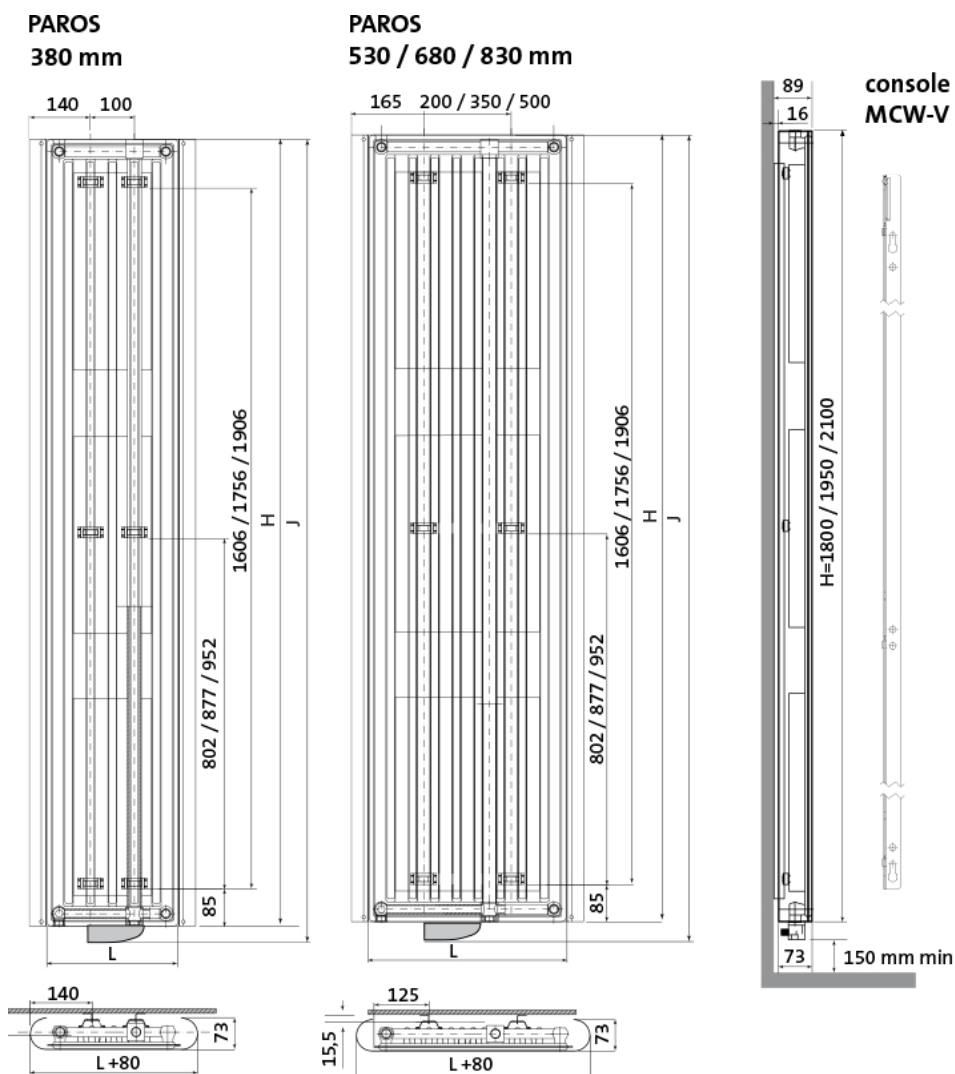

Product details

1 x Paros E, elektrische designradiator

- Aansturing via Tempco RF ELEC-thermostaat
- Wandconsoles zijn inbegrepen

Afmetingen en vermogens

Radson Paros E;

Type	hoogte H (mm)	hoogte J (mm)	lengte L (mm)
vermogen	<i>verticaal</i>	<i>incl. bediening</i>	<i>horizontaal</i>
warmteafgifte			
PAV111800380EL	1800	1845	380
750 W			
PAV111800530EL	1800	1845	530
1000 W			
PAV111800680EL	1800	1845	680
1250 W			

PAV111950680EL 1500 W	1950	1995	680
PAV112100680EL 1750 W	2100	2145	680
PAV112100830EL 2000 W	2100	2145	830

Montage elektrische radiator

Elektrische radiatoren kunnen aan de muur worden bevestigd met de meegeleverde ophangconsoles.

De radiator dient ten minste 50mm van de wand te worden opgehangen en ten minste 150mm vanaf de vloer (houd hierbij rekening met de ontvanger van de thermostaat aan de onderzijde van de radiator).

Extra Informatie

- Radiator met warmtegeleidende vloeistof
- Vervaardigd uit corrosiebestendig staal
- Aansturing via Tempco RF ELEC-thermostaat
 - Plaatstaal met afgeronde, gebogen vorm
- Montage met twee MCW-V-consoles (inbegrepen)
- Kleur is S0141 (Metal-black)