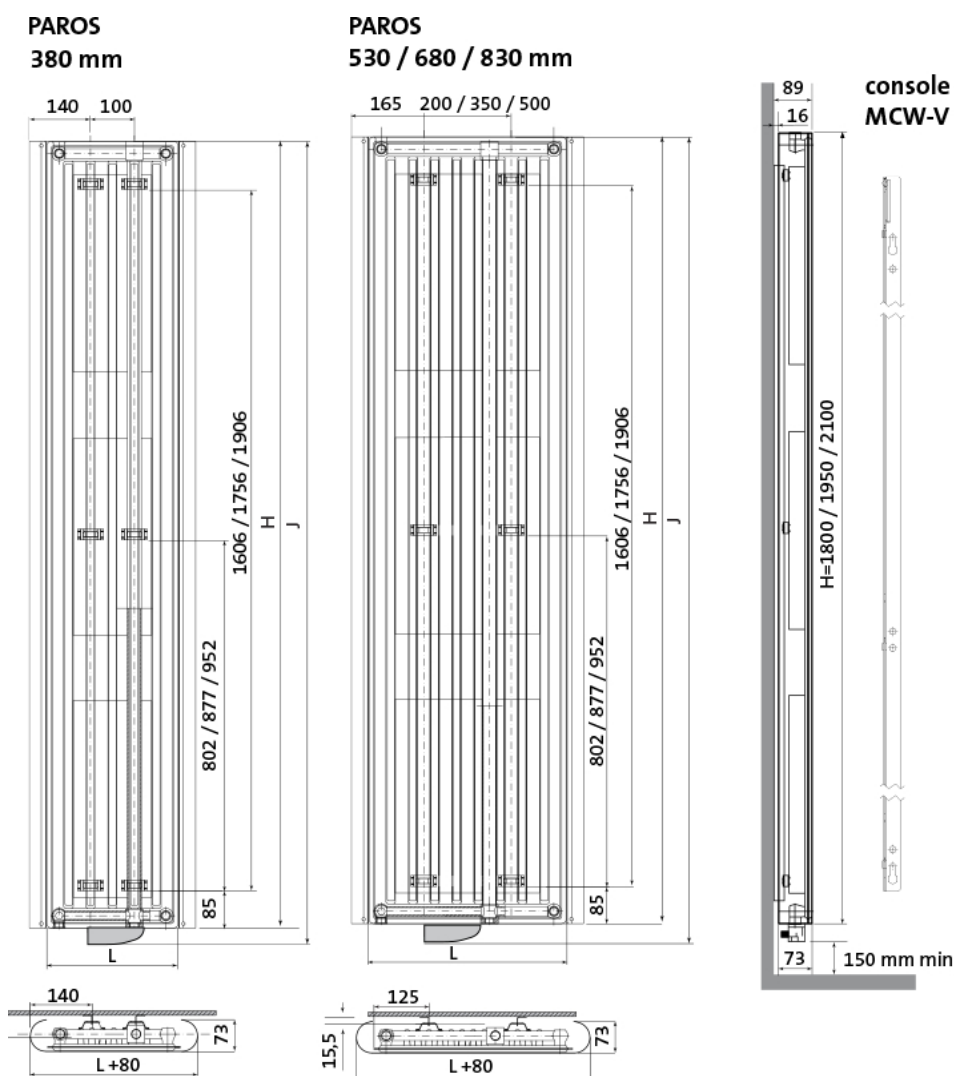

## Product details

1 x Paros E, elektrische designradiator

- Aansturing via Tempco RF ELEC-thermostaat
- Wandconsoles zijn inbegrepen

## Afmetingen en vermogens

Radson Paros E;

Type	hoogte H (mm)	hoogte J (mm)	lengte L (mm)
vermogen	<i>verticaal</i>	<i>incl. bediening</i>	<i>horizontaal</i>
warmteafgifte			
PAV111800380EL	1800	1845	380
750 W			
PAV111800530EL	1800	1845	530
1000 W			
PAV111800680EL	1800	1845	680
1250 W			