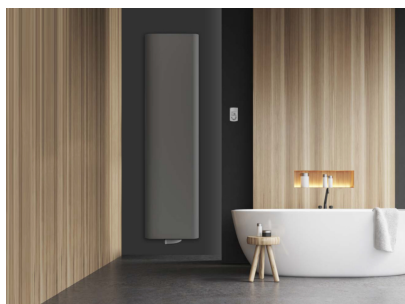

Product details

1 x Paros E, elektrische designradiator

- Aansturing via Tempco RF ELEC-thermostaat
- Wandconsoles zijn inbegrepen

Afmetingen en vermogens

Radson Paros E;

Type	hoogte H (mm)	hoogte J (mm)	lengte L (mm)
vermogen	<i>verticaal</i>	<i>incl. bediening</i>	<i>horizontaal</i>
warmteafgifte			
PAV111800380EL	1800	1845	380
750 W			
PAV111800530EL	1800	1845	530
1000 W			
PAV111800680EL	1800	1845	680
1250 W