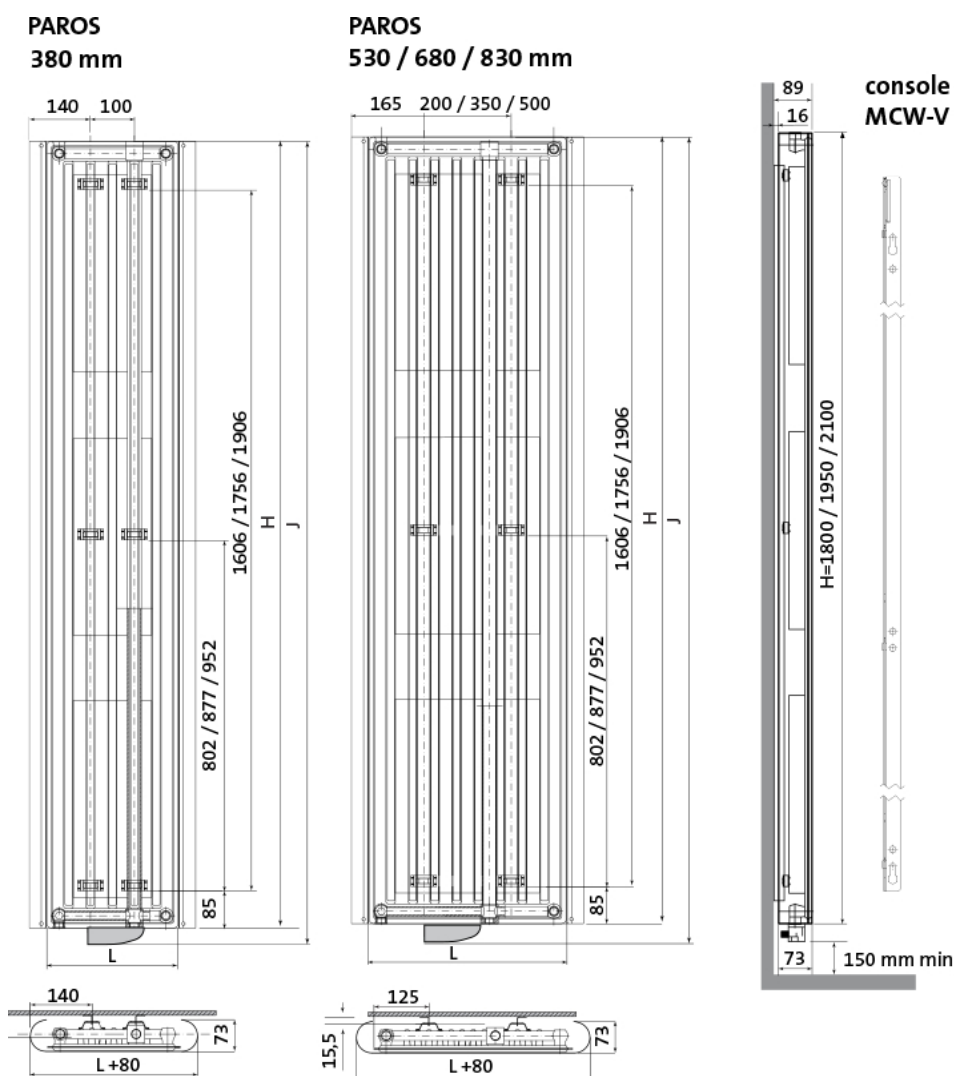

Product details

1 x Paros E, elektrische designradiator

- Aansturing via Tempco RF ELEC-thermostaat
- Wandconsoles zijn inbegrepen

Afmetingen en vermogens

Radson Paros E;

Type	hoogte H (mm)	hoogte J (mm)	lengte L (mm)
vermogen	<i>verticaal</i>	<i>incl. bediening</i>	<i>horizontaal</i>
warmteafgifte			
PAV111800380EL	1800	1845	380
750 W			
PAV111800530EL	1800	1845	530
1000 W			
PAV111800680EL	1800	1845	680
1250 W			

PAV111950680EL 1500 W	1950	1995	680
PAV112100680EL 1750 W	2100	2145	680
PAV112100830EL 2000 W	2100	2145	830

Montage elektrische radiator

Elektrische radiatoren kunnen aan de muur worden bevestigd met de meegeleverde ophangconsoles.

De radiator dient ten minste 50mm van de wand te worden opgehangen en ten minste 150mm vanaf de vloer (houd hierbij rekening met de ontvanger van de thermostaat aan de onderzijde van de radiator).

Extra Informatie

- Radiator met warmtegeleidende vloeistof
- Vervaardigd uit corrosiebestendig staal
- Aansturing via Tempco RF ELEC-thermostaat
 - Plaatstaal met afgeronde, gebogen vorm
- Montage met twee MCW-V-consoles (inbegrepen)
- Standaardkleur is RAL 9016 (Verkeerswit)