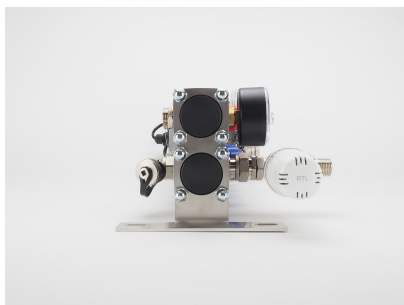

- **Gemaakt van een met glasvezel versterkte polyamide**
- **Uitgerust met energiezuinige Grundfos ALPHA1-circulatiepomp**
- **Inregelbare flowmeters**
- **Mengverdeler voor stad- en blokverwarming**

De kunststof professional stadswarmte verdeler is modulair opgebouwd en voorzien van een circulatiepomp, temperatuurmeter, inregelbare flowmeters en dubbel instelbare groepsafsluiters.

De verdeler is geschikt voor vloerverwarmingssystemen die gebruik maken van stadswarmte en is voorzien van een maximaalbeveiliging om te voorkomen dat te heet water de vloer in wordt gelaten.

Verder is de verdeler voorzien van inregelbare flowmeters waarmee de doorstroom van water per groep ingeregeld kan worden en daarnaast van een terugslagklep en een temperatuur-retourbegrenzer (RTL-kraan in de retour) om aan de eisen van stadswarmte te voldoen.

De verdeler is standaard uitgerust met een energiezuinige Grundfos ALPHA1 pomp.

## Specificaties Kunststoff Stadswarmte Professional

Sterke kunststof verdeler met terugslagklep, retourtemperatuurbegrenzer, flow-meters en circulatiepomp inbegrepen;

- gemaakt van een met glasvezel versterkte polyamide
- zeer stille energiezuinige Grundfos ALPHA1-circulatiepomp, terugslagklep en RTL temperatuur retourbegrenzer
- geïntegreerde thermostatische groepsafsluiters (waarop actuators geplaatst kunnen worden)
- inregelbare flowmeters
- voorzien van thermostaatknop met capilair, thermometer, vulkraan en maximaalbeveiliging
- primaire bovenaansluiting 1/2" (vanaf 8 groepen 3/4")
- groepsaansluitingen 3/4"euroconus (Euroconus-aansluitkoppeling niet inbegrepen)