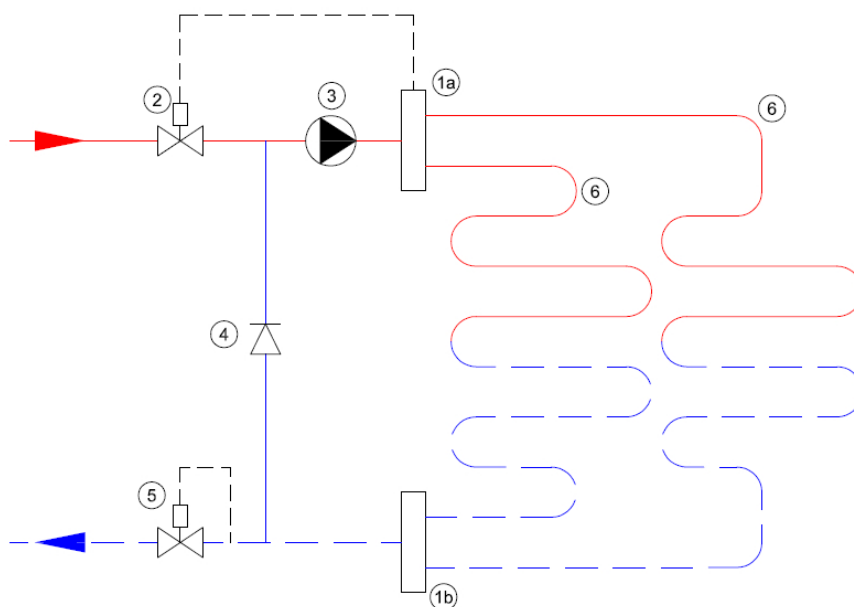

## Specificaties Kunststoff Stadswarmte Professional

Sterke kunststof verdeler met terugslagklep, retourtemperatuurbegrenzer, flow-meters en circulatiepomp inbegrepen;

- gemaakt van een met glasvezel versterkte polyamide
- zeer stille energiezuinige Grundfos ALPHA1-circulatiepomp, terugslagklep en RTL temperatuur retourbegrenzer
- geïntegreerde thermostatische groepsafsluiters (waarop actuators geplaatst kunnen worden)
- inregelbare flowmeters
- voorzien van thermostaatknop met capilair, thermometer, vulkraan en maximaalbeveiliging
- primaire bovenaansluiting 1/2" (vanaf 8 groepen 3/4")
- groepsaansluitingen 3/4"euroconus (Euroconus-aansluitkoppeling niet inbegrepen)

## Principeschema

- 1a. Aanvoer verdeler  
1b. Retour verdeler  
2. Thermostatisch ventiel  
3. Circulatiepomp  
4. Terugslagklep  
5. RTL-ventiel  
6. Verwarmingsgroepen