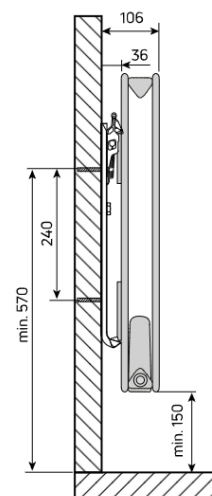

Product details

1 x Tamari H, elektrische designradiator

- Aansturing via Tempco RF ELEC-thermostaat
- Wandconsoles zijn inbegrepen

Afmetingen en vermogens

Radson Tamari H;

Type vermogen	hoogte B (mm)	breedte A (mm)	
	<i>verticaal</i>	<i>horizontaal</i>	<i>incl. bediening</i>
<i>warmteafgifte</i>			
3634001 500 W	600	485	530
3634002 750 W	600	635	680
3634003 1000 W	600	860	905
3634004 1250 W	600	1101	1146
3634005 1500 W	600	1235	1280
3634006 1750 W	600	1460	1505

Specificaties

De Tamari H designradiator bestaat uit koudgewalst plaatstaal met platte, verticale buizen.

Aansluiting en bediening

Aansluiting via geaard stopcontact.

Montage

De radiatoren worden aan de wand bevestigd door middel van 2 verticale MCW-V ophangconsoles.