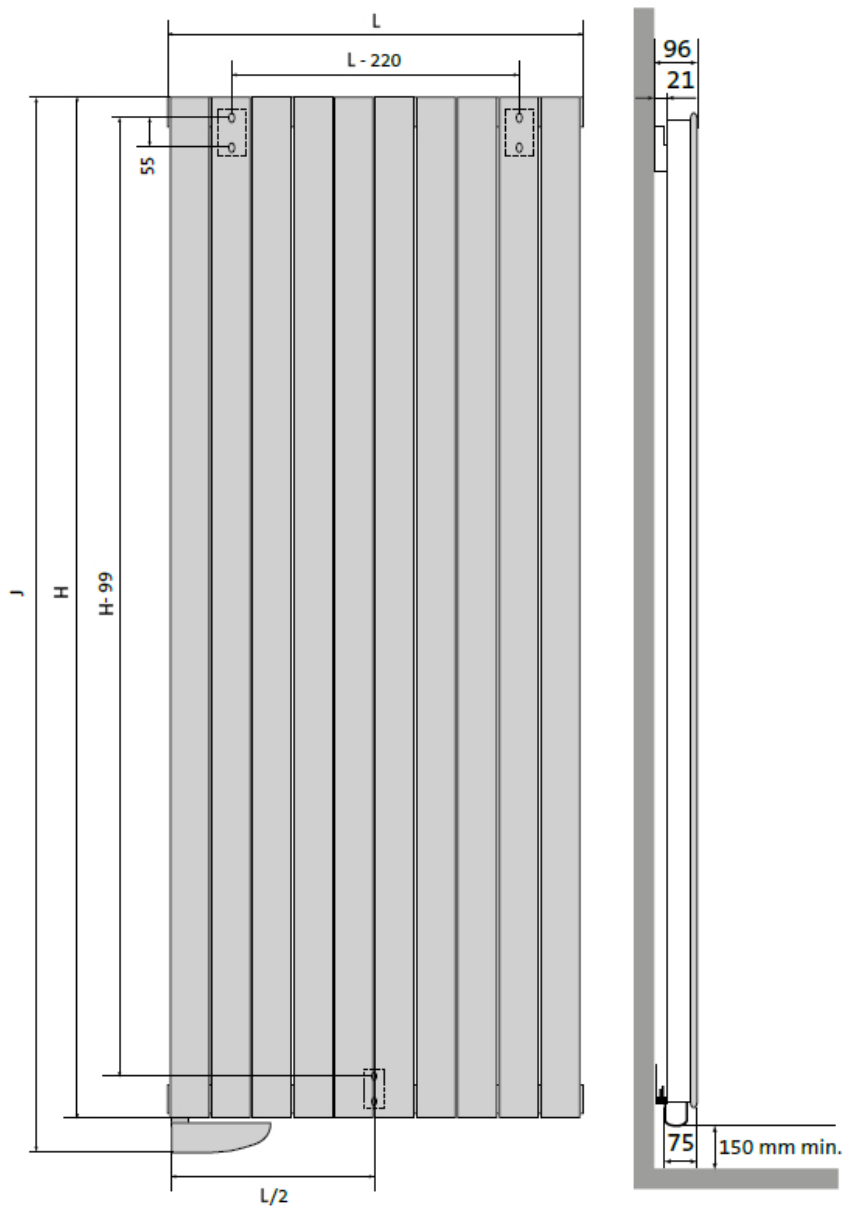

Product details

1 x Tamari V, elektrische designradiator

- Aansturing via Tempco RF ELEC-thermostaat
- Wandconsoles zijn inbegrepen

Afmetingen en vermogens

Radson Tamari V;

Type
vermogen

warmteafgifte

hoogte H (mm)

verticaal

hoogte J (mm)

incl. bediening

lengte L (mm)

horizontaal

3634007 1000 W	1800	1845	455
3634008 1500 W	1800	1845	680
3634009 2000 W	1800	1845	905
3634010 1000 W	2000	2045	605
3634011 1500 W	2000	2045	680
3634012 2000 W	2000	2045	755