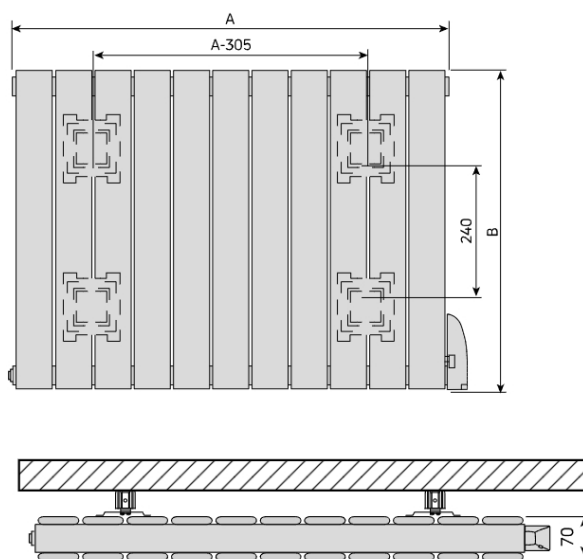

## Afmetingen en vermogens

Radson Tamari H;

Type vermogen	hoogte B (mm)	breedte A (mm)	
	<i>verticaal</i>	<i>horizontaal</i>	<i>incl. bediening</i>
<i>warmteafgifte</i>			
3634001 500 W	600	485	530
3634002 750 W	600	635	680
3634003 1000 W	600	860	905
3634004 1250 W	600	1101	1146
3634005 1500 W	600	1235	1280
3634006 1750 W	600	1460	1505