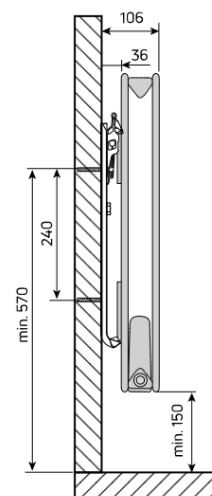

## Afmetingen en vermogens

Radson Tamari H;

Type vermogen	hoogte B (mm)	breedte A (mm)	
	<i>verticaal</i>	<i>horizontaal</i>	<i>incl. bediening</i>
<i>warmteafgifte</i>			
3634001 500 W	600	485	530
3634002 750 W	600	635	680
3634003 1000 W	600	860	905
3634004 1250 W	600	1101	1146
3634005 1500 W	600	1235	1280
3634006 1750 W	600	1460	1505