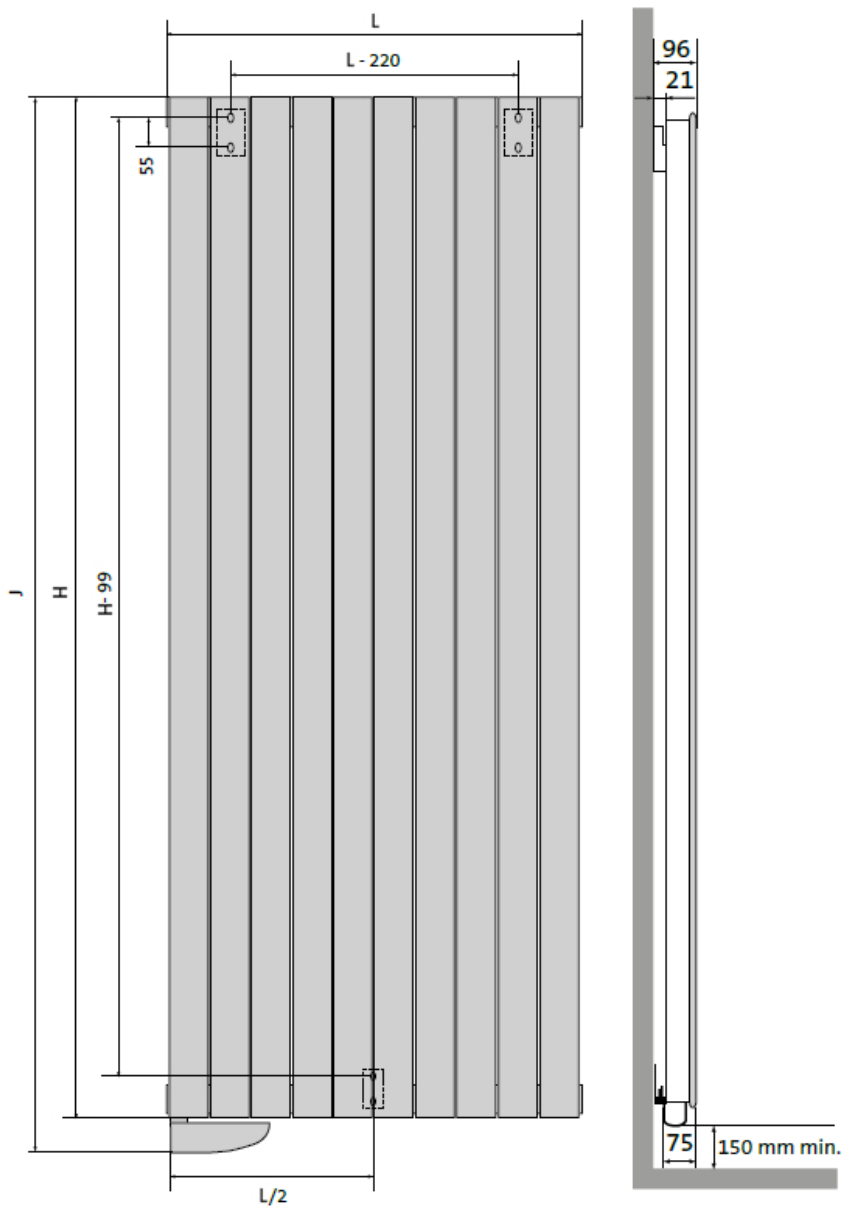

Product details

1 x Tamari V, elektrische designradiator

- Aansturing via Tempco RF ELEC-thermostaat
- Wandconsoles zijn inbegrepen

Afmetingen en vermogens

Radson Tamari V;

Type
vermogen

hoogte H (mm)

hoogte J (mm)

lengte L (mm)

warmteafgifte

verticaal

incl. bediening

horizontaal

3634007 1000 W	1800	1845	455
3634008 1500 W	1800	1845	680
3634009 2000 W	1800	1845	905
3634010 1000 W	2000	2045	605
3634011 1500 W	2000	2045	680
3634012 2000 W	2000	2045	755