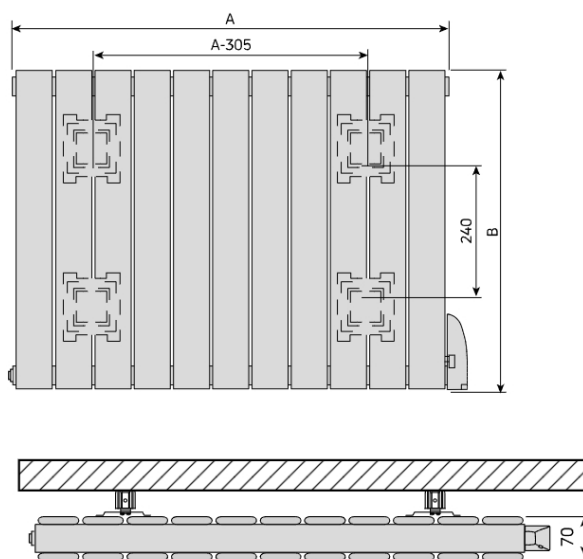

Product details

1 x Tamari H, elektrische designradiator

- Aansturing via Tempco RF ELEC-thermostaat
- Wandconsoles zijn inbegrepen

Afmetingen en vermogens

Radson Tamari H;

Type vermogen	hoogte B (mm)	breedte A (mm)	
	<i>verticaal</i>	<i>horizontaal</i>	<i>incl. bediening</i>
<i>warmteafgifte</i>			
3634001 500 W	600	485	530
3634002 750 W	600	635	680
3634003 1000 W	600	860	905
3634004 1250 W	600	1101	1146
3634005 1500 W	600	1235	1280
3634006 1750 W	600	1460	1505

Montage elektrische radiator

Elektrische radiatoren kunnen aan de muur worden bevestigd met de meegeleverde ophangconsoles.

De radiator dient ten minste 50mm van de wand te worden opgehangen en ten minste 150mm vanaf de vloer (houd hierbij rekening met de thermostaatbediening aan de zijkant van de radiator).