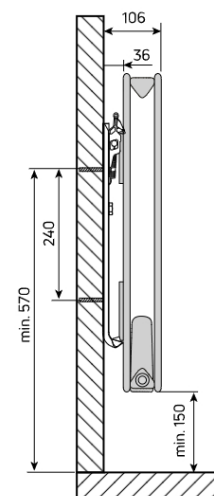

Product details

1 x Tamari H, elektrische designradiator

- Aansturing via Tempco RF ELEC-thermostaat
- Wandconsoles zijn inbegrepen

Afmetingen en vermogens

Radson Tamari H;

Type vermogen	hoogte B (mm)	breedte A (mm)	
	<i>verticaal</i>	<i>horizontaal</i>	<i>incl. bediening</i>
<i>warmteafgifte</i>			
3634001 500 W	600	485	530
3634002 750 W	600	635	680
3634003 1000 W	600	860	905
3634004 1250 W	600	1101	1146
3634005 1500 W	600	1235	1280
3634006 1750 W	600	1460	1505

Specificaties

De Tamari H designradiator bestaat uit koudgewalst plaatstaal met platte, verticale buizen.

Aansluiting en bediening

Aansluiting via geaard stopcontact.

Montage

De radiatoren worden aan de wand bevestigd door middel van 2 verticale MCW-V ophangconsoles.