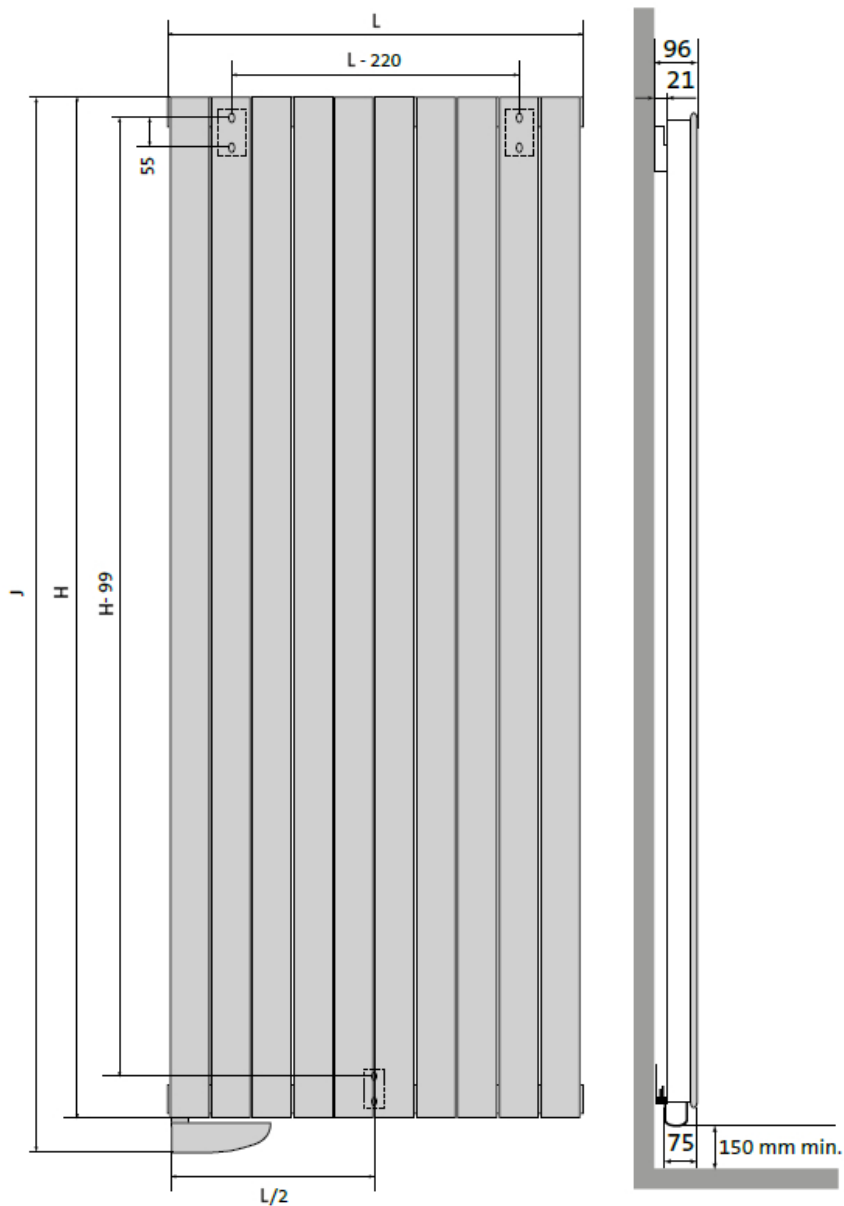

## Product details

1 x Tamari V, elektrische designradiator

- Aansturing via Tempco RF ELEC-thermostaat
- Wandconsole's zijn inbegrepen

## Afmetingen en vermogens

Radson Tamari V;

Type  
vermogen  
  
*warmteafgifte*

hoogte H (mm)  
*verticaal*

hoogte J (mm)  
*incl. bediening*

lengte L (mm)  
*horizontaal*

3634007	1800	1845	455
1000 W			
3634008	1800	1845	680
1500 W			
3634009	1800	1845	905
2000 W			
3634010	2000	2045	605
1000 W			
3634011	2000	2045	680
1500 W			
3634012	2000	2045	755
2000 W			