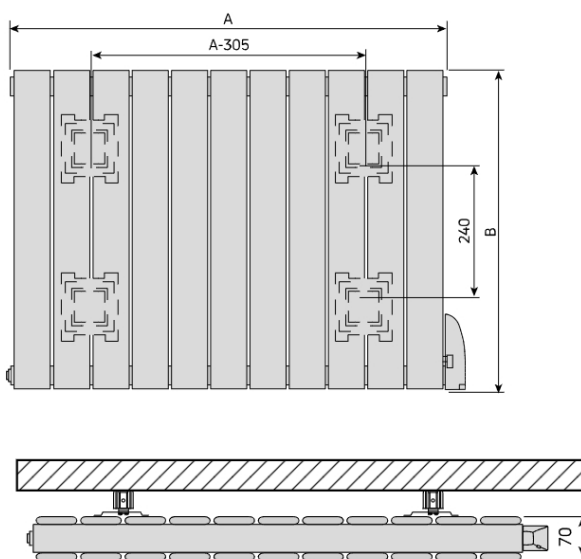

Product details

1 x Tamari H, elektrische designradiator

- Aansturing via Tempco RF ELEC-thermostaat
- Wandconsoles zijn inbegrepen

Afmetingen en vermogens

Radson Tamari H;

Type vermogen	hoogte B (mm)	breedte A (mm)	
	<i>verticaal</i>	<i>horizontaal</i>	<i>incl. bediening</i>
<i>warmteafgifte</i>			
3634001 500 W	600	485	530
3634002 750 W	600	635	680
3634003 1000 W	600	860	905
3634004 1250 W	600	1101	1146
3634005 1500 W	600	1235	1280
3634006 1750 W	600	1460	1505

Montage elektrische radiator

Elektrische radiatoren kunnen aan de muur worden bevestigd met de meegeleverde ophangconsoles.

De radiator dient ten minste 50mm van de wand te worden opgehangen en ten minste 150mm vanaf de vloer (houd hierbij rekening met de thermostaatbediening aan de zijkant van de radiator).