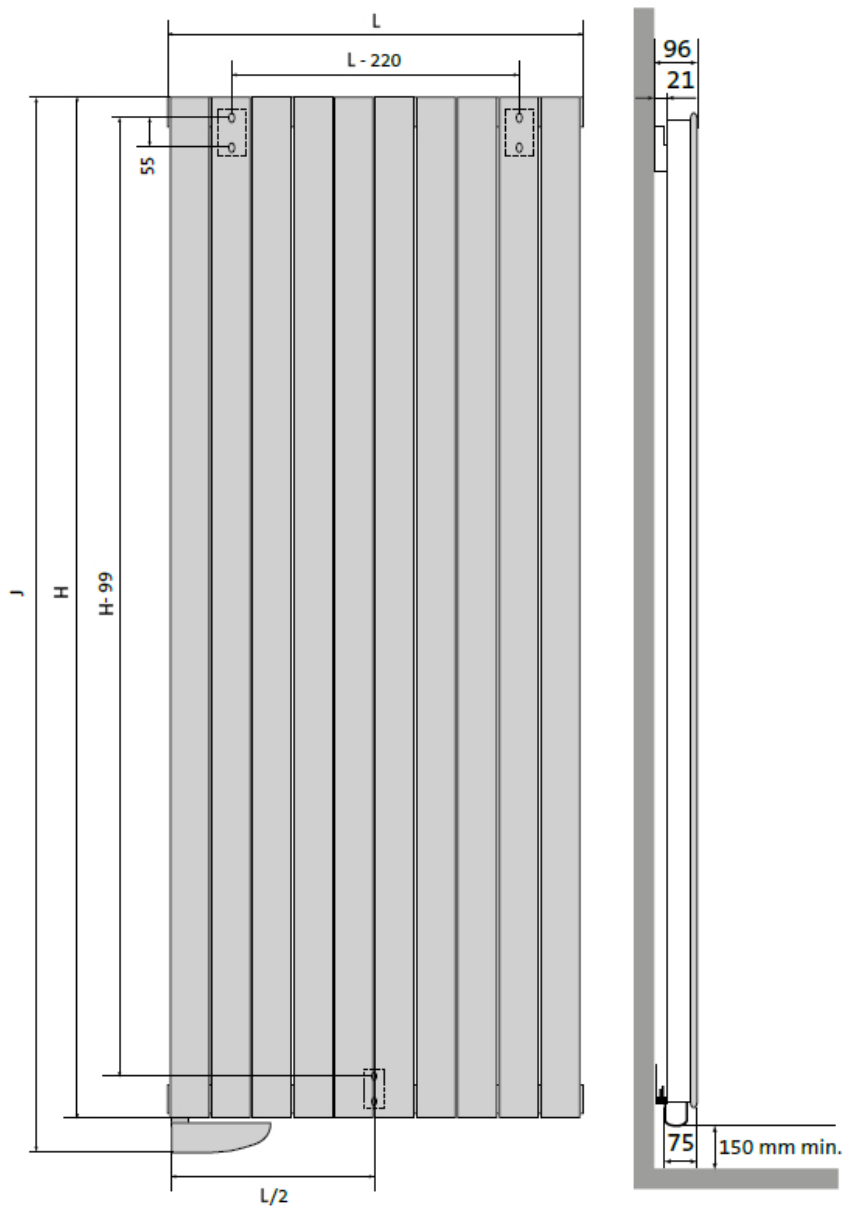

Product details

1 x Tamari V, elektrische designradiator

- Aansturing via Tempco RF ELEC-thermostaat
- Wandconsoles zijn inbegrepen

Afmetingen en vermogens

Radson Tamari V;

Type
vermogen

warmteafgifte

hoogte H (mm)
verticaal

hoogte J (mm)
incl. bediening

lengte L (mm)
horizontaal

3634007	1800	1845	455
1000 W			
3634008	1800	1845	680
1500 W			
3634009	1800	1845	905
2000 W			
3634010	2000	2045	605
1000 W			
3634011	2000	2045	680
1500 W			
3634012	2000	2045	755
2000 W			