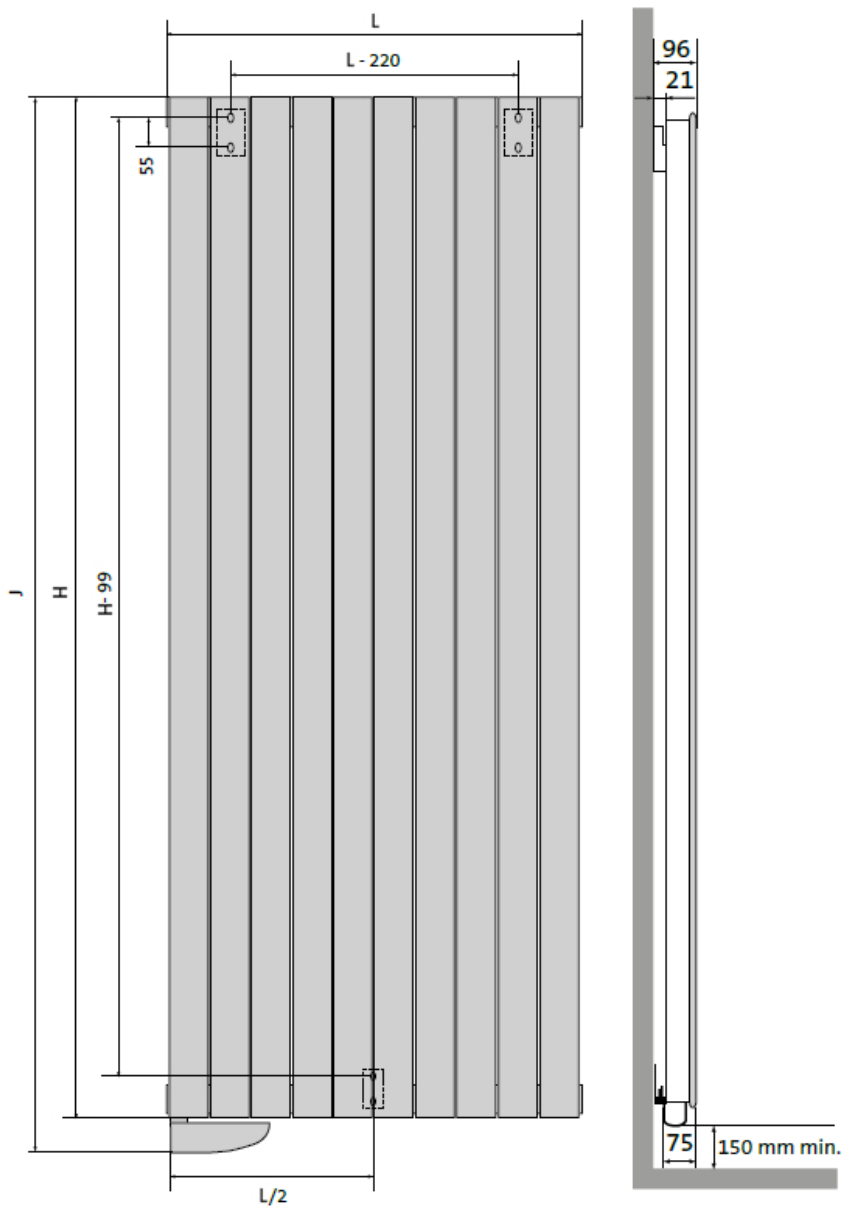

Product details

1 x Tamari V, elektrische designradiator

- Aansturing via Tempco RF ELEC-thermostaat
- Wandconsoles zijn inbegrepen

Afmetingen en vermogens

Radson Tamari V;

Type
vermogen

warmteafgifte

hoogte H (mm)
verticaal

hoogte J (mm)
incl. bediening

lengte L (mm)
horizontaal

3634007	1800	1845	455
1000 W			
3634008	1800	1845	680
1500 W			
3634009	1800	1845	905
2000 W			
3634010	2000	2045	605
1000 W			
3634011	2000	2045	680
1500 W			
3634012	2000	2045	755
2000 W			