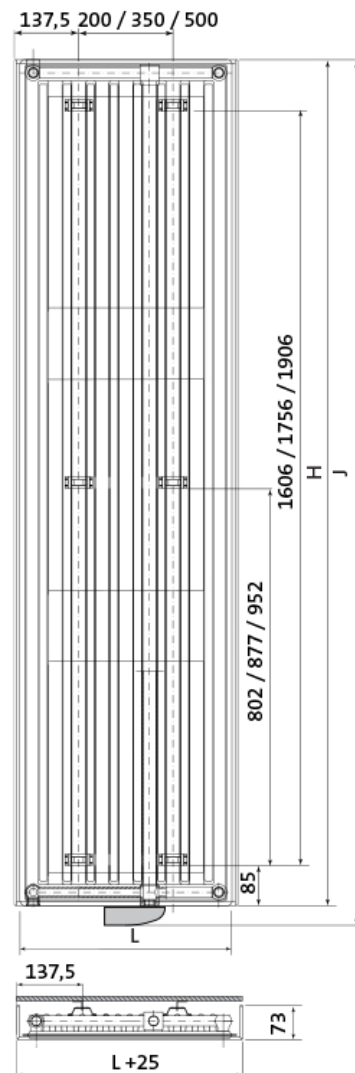

## Afmetingen en vermogens

Radson Tinos E;

**TINOS**  
325 mm

**TINOS**  
475 / 625 / 775 mm

Type	hoogte H (mm)	hoogte J (mm)	lengte L (mm)
vermogen	<i>verticaal</i>	<i>incl. bediening</i>	<i>horizontaal</i>
<i>warmteafgifte</i>			