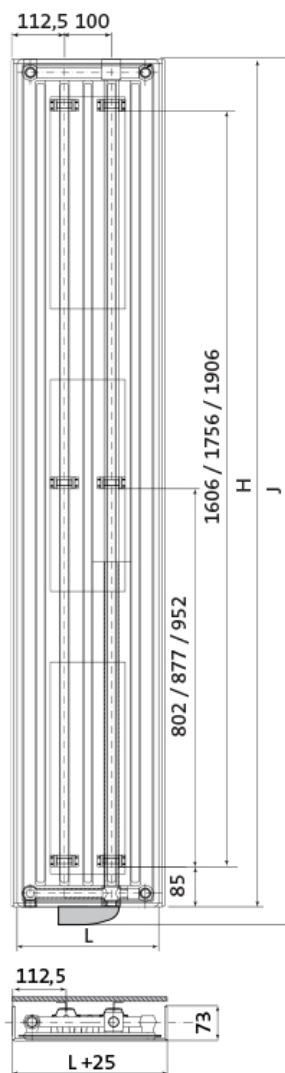

## Afmetingen en vermogens

Radson Tinos E;

**TINOS**  
325 mm

**TINOS**  
475 / 625 / 775 mm

Type	hoogte H (mm)	hoogte J (mm)	lengte L (mm)
vermogen	<i>verticaal</i>	<i>incl. bediening</i>	<i>horizontaal</i>
<i>warmteafgifte</i>			