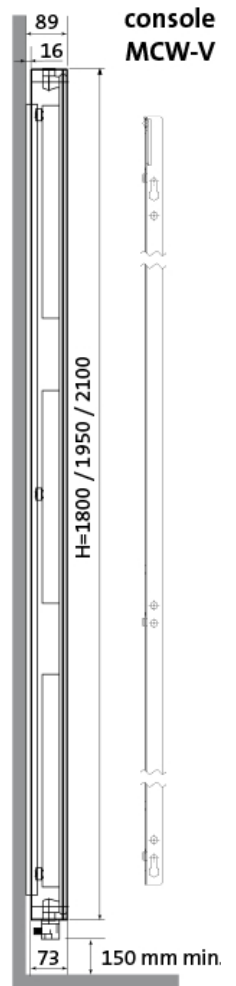

## Afmetingen en vermogens

Radson Tinos E;

**TINOS**  
325 mm

**TINOS**  
475 / 625 / 775 mm

Type	hoogte H (mm)	hoogte J (mm)	lengte L (mm)
vermogen	<i>verticaal</i>	<i>incl. bediening</i>	<i>horizontaal</i>
<i>warmteafgifte</i>			

TIV111800325EL	1800	1845	325
750 W			

TIV111800475EL 1000 W	1800	1845	475
TIV111800625EL 1250 W	1800	1845	625
TIV111950625EL 1500 W	1950	1995	625
TIV112100625EL 1750 W	2100	2145	625
TIV112100775EL 2000 W	2100	2145	775