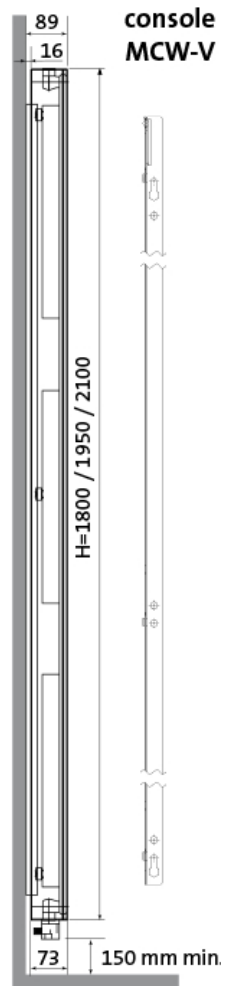

Product details

1 x Tinos E, elektrische designradiator

- Aansturing via Tempco RF ELEC-thermostaat
- Wandconsoles zijn inbegrepen

Afmetingen en vermogens

Radson Tinos E;

TINOS 325 mm

TINOS 475 / 625 / 775 mm

Type vermogen	hoogte H (mm)	hoogte J (mm)	lengte L (mm)
<i>warmteafgifte</i>	<i>verticaal</i>	<i>incl. bediening</i>	<i>horizontaal</i>

TIV111800325EL 750 W	1800	1845	325
-------------------------	------	------	-----

TIV111800475EL 1000 W	1800	1845	475
TIV111800625EL 1250 W	1800	1845	625
TIV111950625EL 1500 W	1950	1995	625
TIV112100625EL 1750 W	2100	2145	625
TIV112100775EL 2000 W	2100	2145	775

Montage elektrische radiator