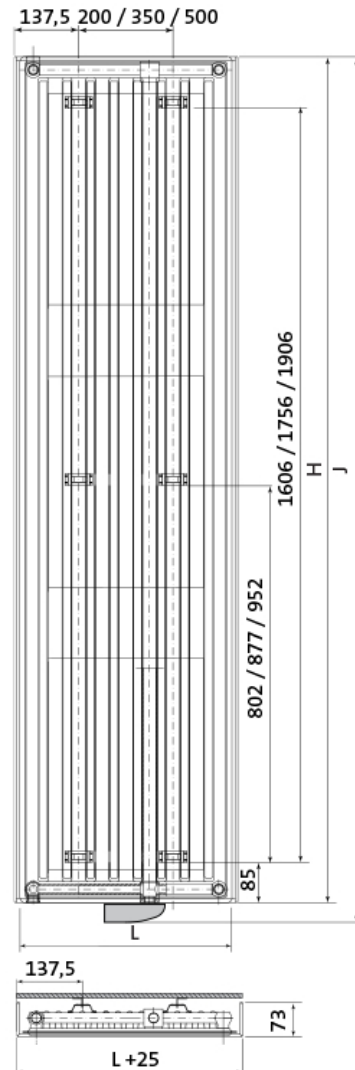

Product details

1 x Tinos E, elektrische designradiator

- Aansturing via Tempco RF ELEC-thermostaat
- Wandconsoles zijn inbegrepen

Afmetingen en vermogens

Radson Tinos E;

TINOS 325 mm

TINOS 475 / 625 / 775 mm

Type vermogen	hoogte H (mm)	hoogte J (mm)	lengte L (mm)
<i>warmteafgifte</i>	<i>verticaal</i>	<i>incl. bediening</i>	<i>horizontaal</i>

TIV111800325EL 750 W	1800	1845	325
-------------------------	------	------	-----