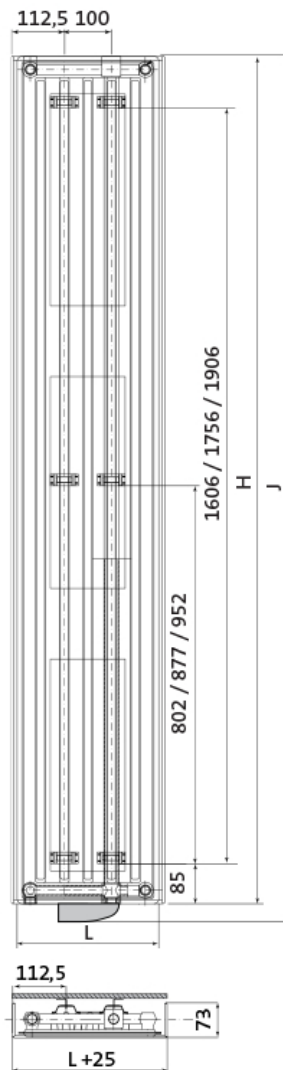

Product details

1 x Tinos E, elektrische designradiator

- Aansturing via Tempco RF ELEC-thermostaat
- Wandconsoles zijn inbegrepen

Afmetingen en vermogens

Radson Tinos E;

TINOS 325 mm

TINOS 475 / 625 / 775 mm

Type vermogen	hoogte H (mm)	hoogte J (mm)	lengte L (mm)
<i>warmteafgifte</i>	<i>verticaal</i>	<i>incl. bediening</i>	<i>horizontaal</i>

TIV111800325EL 750 W	1800	1845	325
-------------------------	------	------	-----