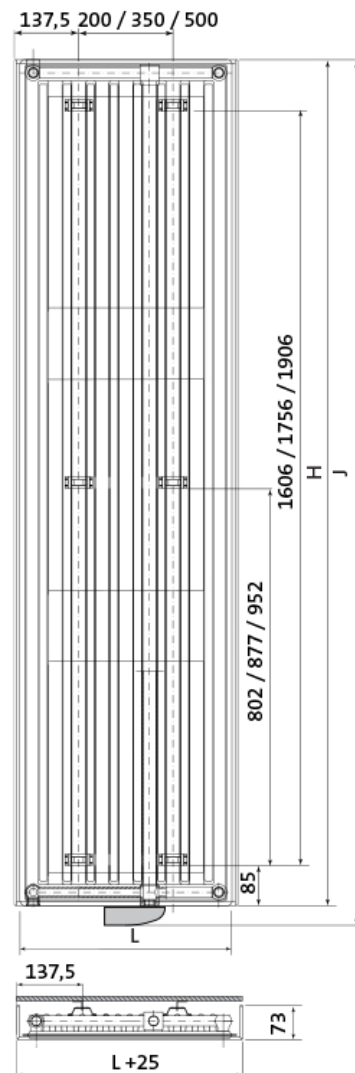

Product details

1 x Tinos E, elektrische designradiator

- Aansturing via Tempco RF ELEC-thermostaat
- Wandconsoles zijn inbegrepen

Afmetingen en vermogens

Radson Tinos E;

TINOS 325 mm

TINOS 475 / 625 / 775 mm

Type vermogen	hoogte H (mm)	hoogte J (mm)	lengte L (mm)
<i>warmteafgifte</i>	<i>verticaal</i>	<i>incl. bediening</i>	<i>horizontaal</i>

TIV111800325EL 750 W	1800	1845	325
-------------------------	------	------	-----