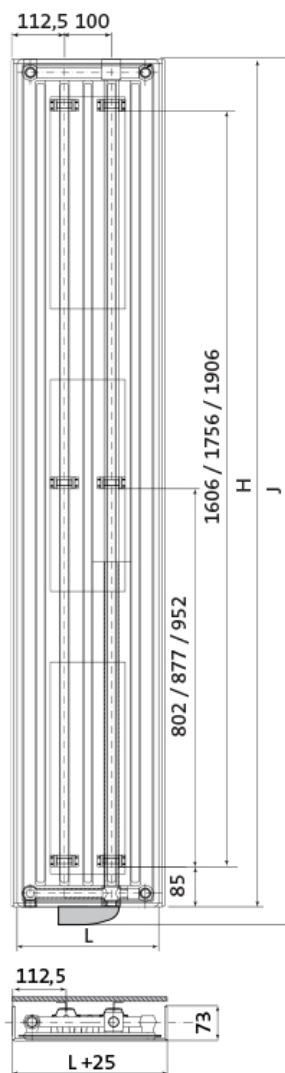

Product details

1 x Tinos E, elektrische designradiator

- Aansturing via Tempco RF ELEC-thermostaat
- Wandconsoles zijn inbegrepen

Afmetingen en vermogens

Radson Tinos E;

TINOS 325 mm

TINOS 475 / 625 / 775 mm

Type vermogen	hoogte H (mm)	hoogte J (mm)	lengte L (mm)
<i>warmteafgifte</i>	<i>verticaal</i>	<i>incl. bediening</i>	<i>horizontaal</i>

TIV111800325EL 750 W	1800	1845	325
-------------------------	------	------	-----