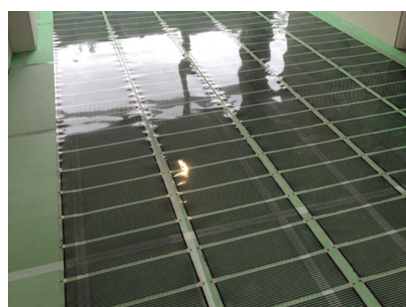

### Gratis drukverdeel- / krimptang

Deze folie-set wordt geleverd met een gratis drukverdeel- / krimptang, waarmee u de aansluitdraden bevestigt en de krimpconnectoren op de koperen geleider van de verwarmingsfolie vastzet.

### Installatie elektrische vloerverwarmingsfolie

Elektrische verwarmingsfolie wordt geïnstalleerd op de plekken waar u de zwevende vloerafwerking verwarmd wilt hebben, maar zorg ervoor dat u de folie altijd alleen inknipt op de aangegeven knijplijn.