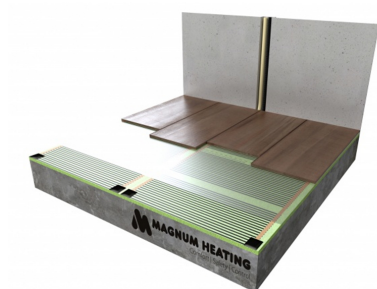

### Pakket-inhoud

- 1 x Verwarmingsfolie, 10,0 m<sup>2</sup> / 1200 Watt (60cm x 16,67 m)
- 1 x MAGNUM Remote Control WiFi-thermostaat inclusief vloersensor
- Flexibele buis t.b.v. vloersensor
- Isolatie tape
- PP-Tape
- Krimpconnectoren (10 stuks)
- Aansluitdraden (1 x 15 m zwart en 1 x 15 m blauw)
- Installatievoorschriften

### Gratis drukverdeel- / krimptang

Deze folie-set wordt geleverd met een gratis drukverdeel- / krimptang, waarmee u de aansluitdraden bevestigt en de krimpconnectoren op de koperen geleider van de verwarmingsfolie vastzet.

### Installatie elektrische vloerverwarmingsfolie

Elektrische verwarmingsfolie wordt geïnstalleerd op de plekken waar u de zwevende vloerafwerking verwarmd wilt hebben, maar zorg ervoor dat u de folie altijd alleen inknipt op de aangegeven knijplijn.